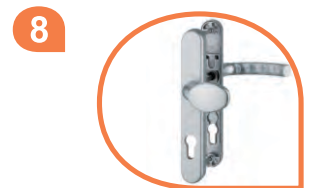

5 Contre-plaque
centrale en acier
(pag. 8)

6 Charnières 3D
réglables à 3 axes en
couleur titane mate
(pag. 9)

7 Cylindre standard
3 clés
(pag. 9)

8 Poignée de tirage à
l'extérieur et poignée
standard à l'intérieur
en couleur titane mate
(pag. 10)