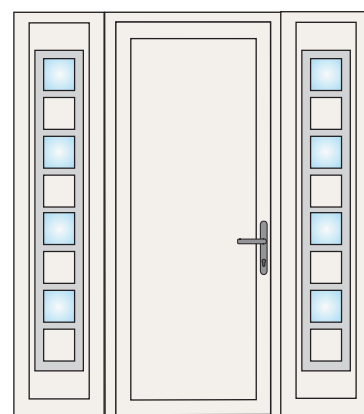

VARIANTES DE CONSTRUCCION