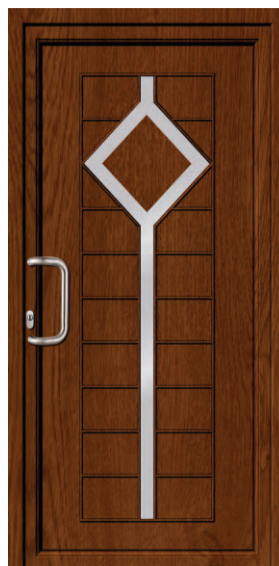

6310

Couleur: chêne dorée
Poignée: E-350-I
Décoration: acier