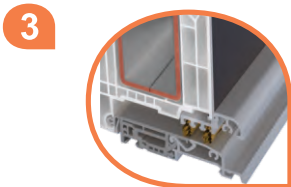

3 Seuil en aluminium à
barrière thermique
(pag. 6)