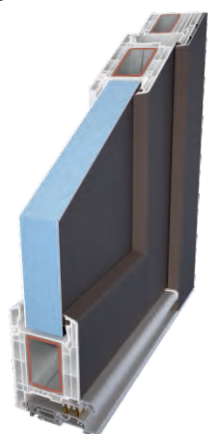

5 Contre-plaque
centrale en acier
(pag. 8)

6 Charnières 3D
réglables à 3 axes en
couleur titane mate
(pag. 9)

7 Cylindre standard
3 clés
(pag. 9)

8 Poignée de tirage à
l'extérieur et poignée
standard à l'intérieur
en couleur titane mate
(pag. 10)

PROFILÉS PVC

 **6Stars**

 **5Stars**

 **4Stars**

Largeur du profilé	82mm	70mm	70mm
Isolation thermique porte	jusqu'à $U_d = 1,44W/m^2K$	jusqu'à $U_d = 1,62W/m^2K$	jusqu'à $U_d = 1,64W/m^2K$
Renforts en acier galvanisé	1,5mm - 3mm	1,5mm - 3mm	1,2mm - 3,2mm