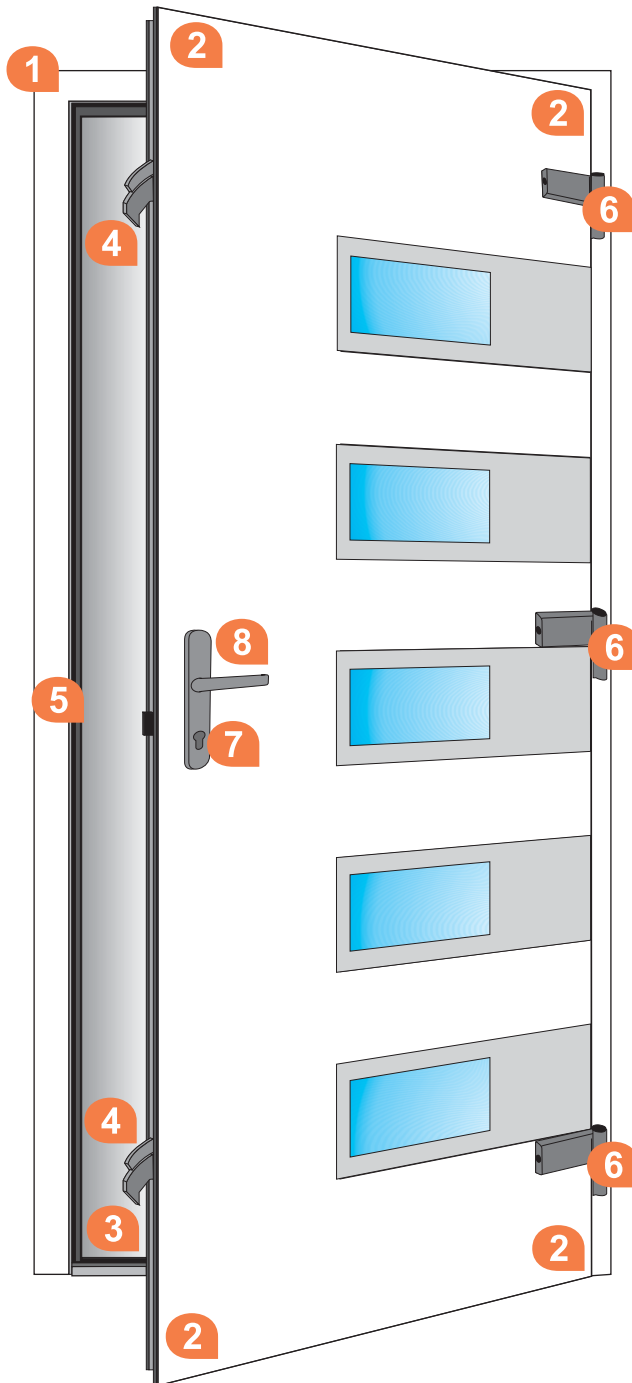

5 Contre-plaque
centrale en acier
(pag. 8)

6 Charnières 3D
réglables à 3 axes en
couleur titane mate
(pag. 9)

7 Cylindre standard
3 clés
(pag. 9)

8 Poignée de tirage à
l'extérieur et poignée
standard à l'intérieur
en couleur titane mate
(pag. 10)