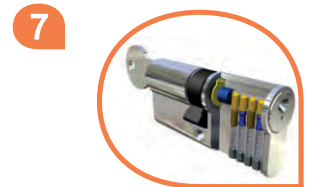

5 Contre-plaque
centrale en acier
(pag. 8)

6 Charnières 3D
réglables à 3 axes en
couleur titane mate
(pag. 9)

7 Cylindre standard
3 clés
(pag. 9)

8 Poignée de tirage à
l'extérieur et poignée
standard à l'intérieur
en couleur titane mate
(pag. 10)