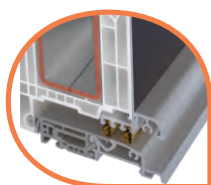

2

Coupes de fenêtres soudables (pag. 6)

6

Charnières 3D réglables à 3 axes en couleur titane mate (pag. 9)

3

Seuil en aluminium à barrière thermique (pag. 6)

7

Cylindre standard 3 clés (pag. 9)