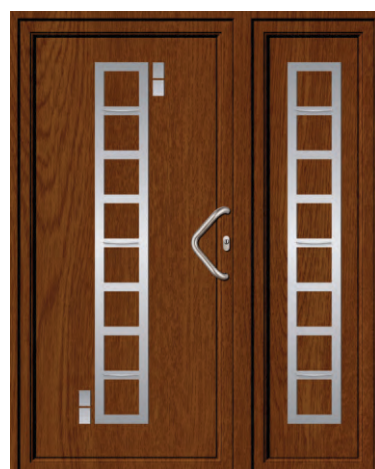

MODERNE

MODERNE

6621

6811

Couleur: noyer
 Poignée: D-800-I
 Décoration: acier
 Verre: satiné

6620

6810

Couleur: noyer
 Poignée: T-350-I
 Décoration: acier