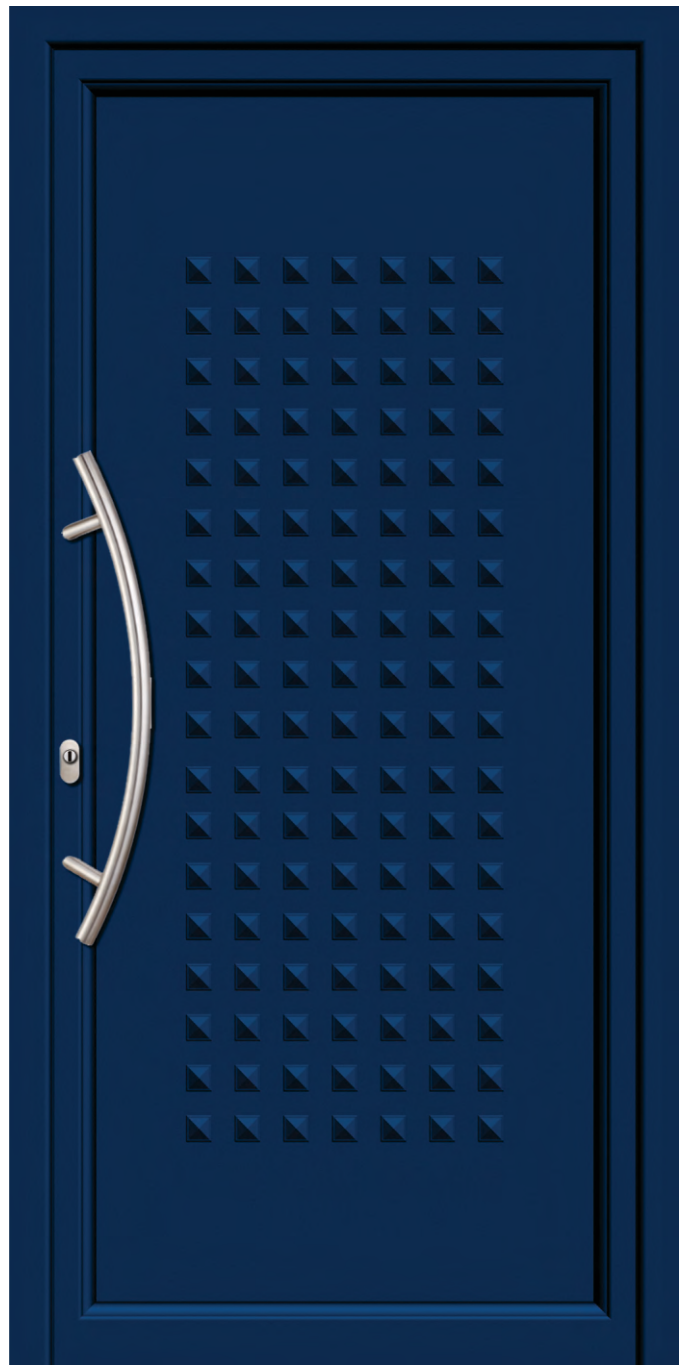

MODERNE

6766

Couleur: chêne dorée
Poignée: D-600-I
Décoration: acier

8070

Couleur: blanc
Poignée: E-350-I
Décoration: acier

6361

Couleur: bleu foncé
Poignée: D-800-I
Décoration: acier

6360