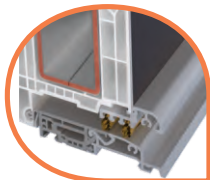

Coupe de fenêtre soudable

Coupe de fenêtre soudable

Toutes les portes QFORT sont renforcées aux coins avec des coupes de fenêtre, fixes à l'intérieur du renfort et soudées avec les profilés en PVC, leur donnant rigidité et stabilité, et réduisant ainsi les réglages après montage.