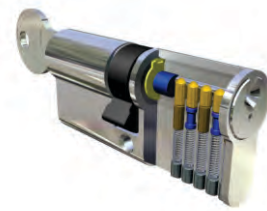

Cylindre standard