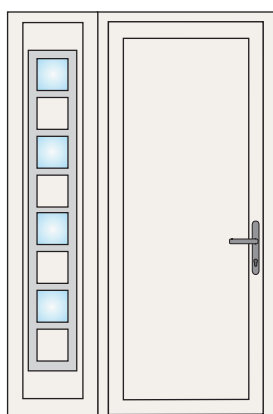

VARIANTES DE CONSTRUCCION