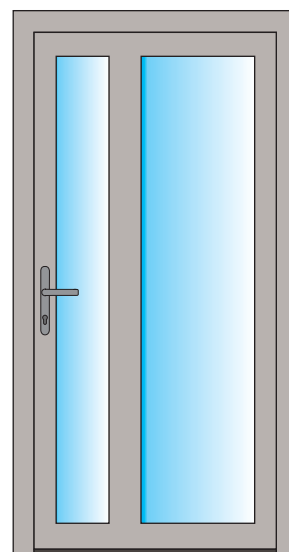

PORTES SIMPLES