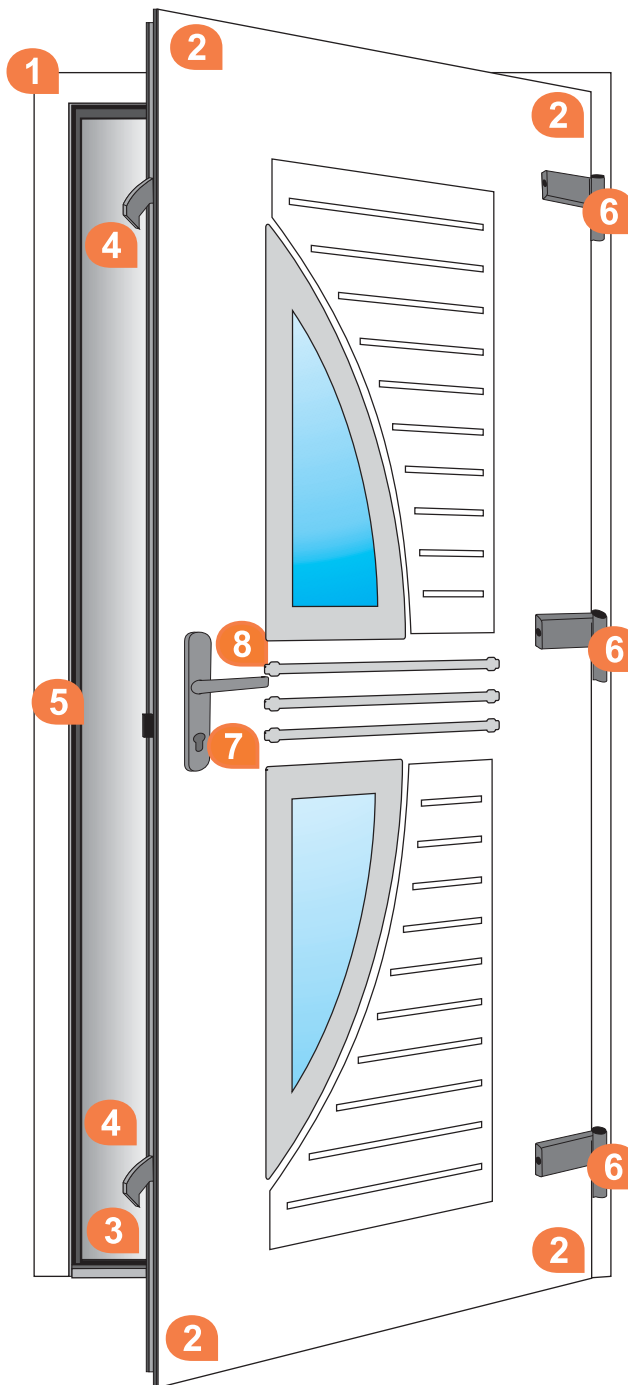

4

2 pènes basculants type perroquet avec fermeture à clé et 2 contre-plaques en acier (pag. 8)

8

Poignée standard intérieur et extérieur en couleur titane mate (pag. 10)

ÉQUIPEMENT STANDARD PORTES SECURO 2