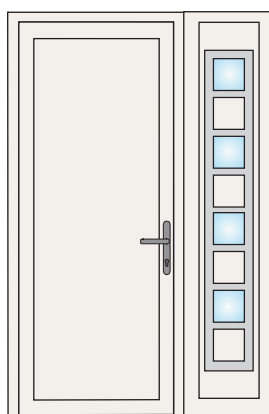

VARIANTES DE CONSTRUCCION