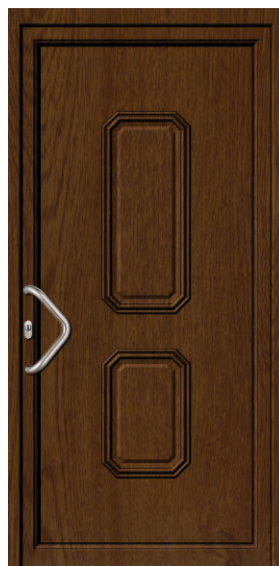

6440

Couleur: noyer
Poignée: T-350-l