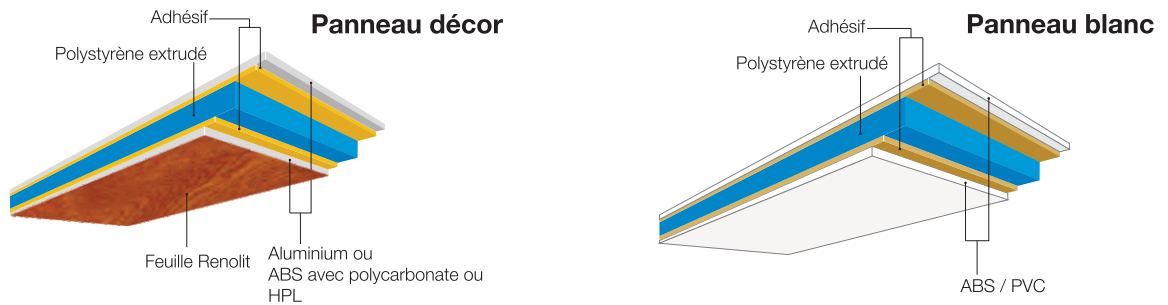

Seuil en aluminium

Seuil en aluminium à barrière thermique

Afin de diminuer les pertes de chaleur, toutes les portes QFORT sont équipées en standard d'un seuil en aluminium/PVC à barrière thermique, d'une épaisseur de 20mm.

Aussi, toutes les portes QFORT sont équipées en standard d'un système anti-goutte d'eau, en aluminium éloxé, couleur argent, prévu avec des couvercles de protection et des brosses d'étanchéité, qui offrent une protection optimale contre le vent et les intempéries.

Joint d'étanchéité

En option: au lieu du seuil, les portes QFORT peuvent être prévues avec **des joints d'étanchéité** contre le vent et les intempéries descendant automatiquement au moment de la fermeture de la porte.

COMPOSITION PANNEAU

Les panneaux blancs sont réalisés avec 2 plaques en ABS ou PVC d'une épaisseur de 1,5mm.
 Les panneaux décor sont réalisés avec 2 plaques en aluminium d'une épaisseur de 1mm, de 2 plaques en ABS avec polycarbonate d'une épaisseur de 1,5mm, de 2 plaques en HPL d'une épaisseur de 2mm ou recouverts d'une feuille décor.
 Les deux types de panneaux ont à l'intérieur une mousse en polystyrène extrudé, caractérisée par une isolation thermique élevée.
 Les panneaux sont disponibles avec des épaisseurs de 24mm, 36mm et 44mm.