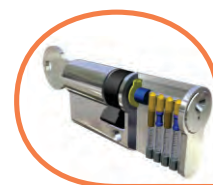

7

Cylindre standard 3 clés (pag. 9)