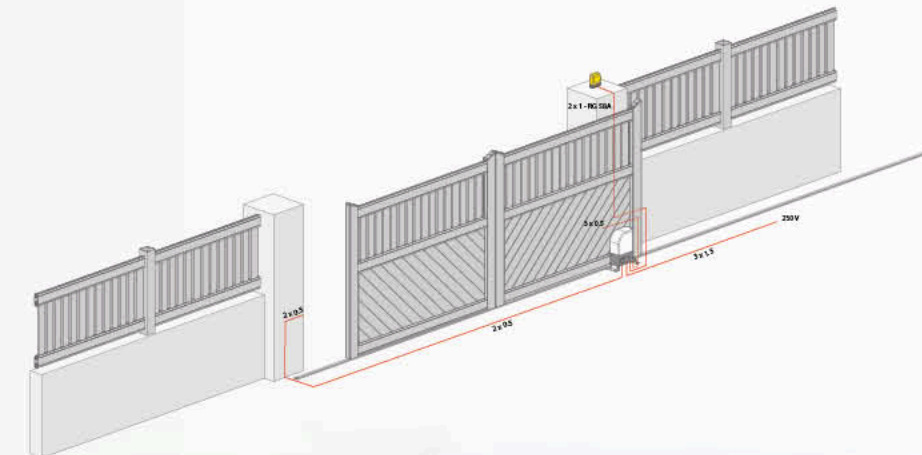

OPTION régulateur de pente (modèle Berlioz exclusivement)

BACH

Moteur **enterré** pour **portail battant** n'excédant pas 5 m entre piliers (écoinçon 0)

RAVEL

Moteur pour **portail coulissant** pesant jusqu'à 600 kg. Son armoire de commande est intégrée au moteur.