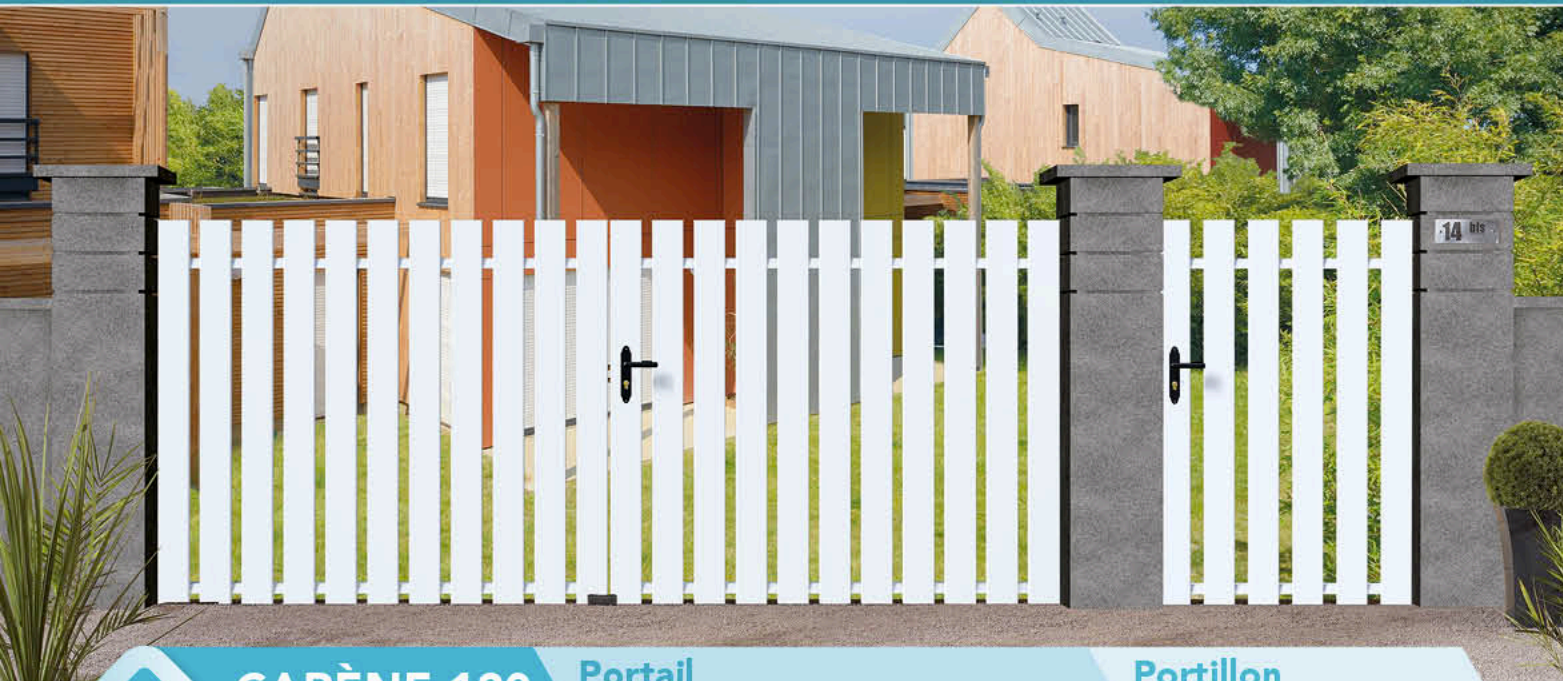

CG 03

CARÈNE 120

Portail

Standards :

Portillon

Standards :

Modèle s'accordant avec les clôtures CL 02, CL 03D et CL 03E, p37.

CG 09