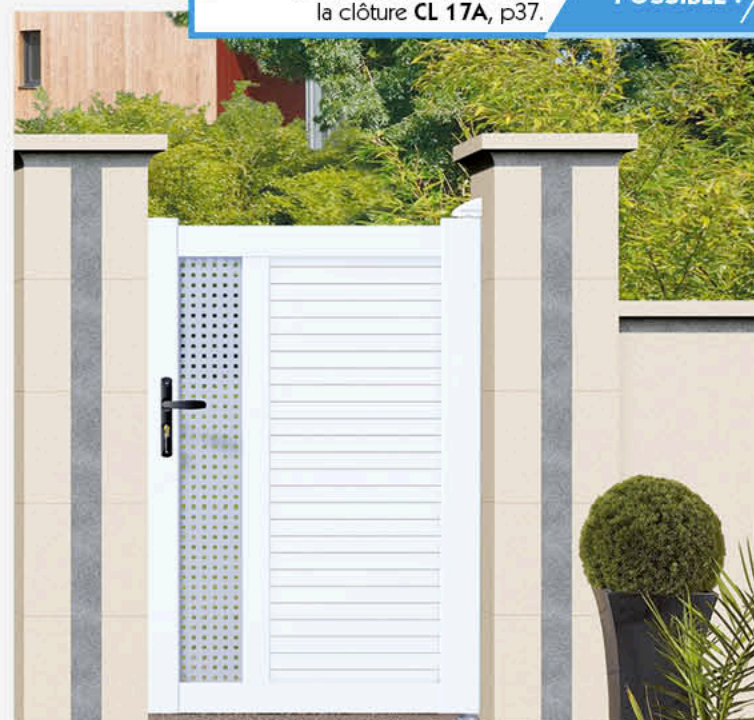

CD 75 **BABESCA**

Modèle disponible uniquement en PVC BLANC

Modèle s'accordant avec la clôture **CL 17A**, p37.

Portail Standard : Droit

Portillon Standard : Droit

REPLISSAGE POSSIBLE :

- PMMA disponible en coloris argent, or, noir, abricot, rouge cerise, citron vert ou bleu glacier.
- TÔLE disponible en lisse ou en perforée bulle de savon, oblong, carré, rond ou ellipse. Coloris, cf p 36.