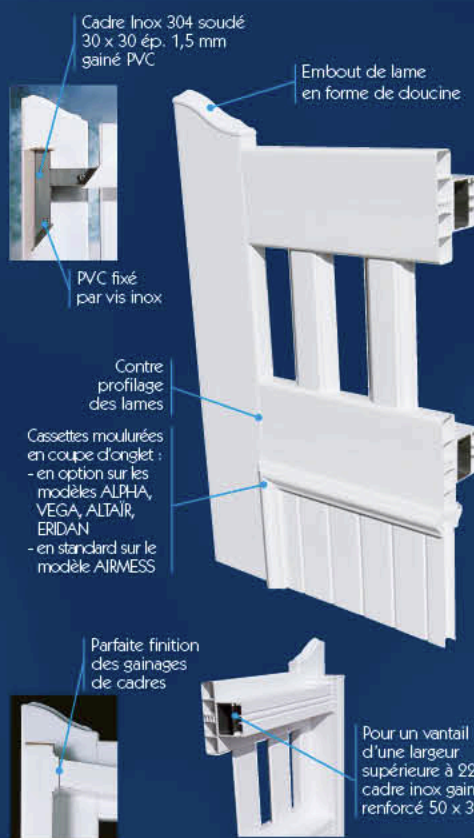

RÉSEAU DE DISTRIBUTION

90% de nos livraisons se font par notre service transport.

Gamme Pavillon

PVC Cadre Alu Vissé

ACCESSOIRES

Éléments compris dans le portail :

- Poignées noires
- Serrure inox et cylindre à clés (3)
- Sabot
- Gonds à œil.

Gamme Pavillon

PVC Cadre Alu Soudé

ACCESSOIRES

Éléments compris dans le portail :

- Poignées noires ou blanches
- Serrure inox intégrée et cylindre à clés (3)
- Sabot
- Gonds carénés et crapaudines
- Arrêts 2 vantaux.

Gamme Pavillon

PVC Cadre Inox Soudé Gainé ou Gainé renforcé

ACCESSOIRES

Éléments compris dans le portail :

- Poignées noires ou blanches
- Serrure inox et cylindre à clés (3)
- Sabot
- Gonds bruts universels réglables
- Arrêts 2 vantaux.

Gamme ID'AL

PVC Cadre Inox Intégré

ACCESSOIRES

Éléments compris dans le portail :

- Poignées noires ou blanches
- Serrure inox intégrée et cylindre à clés (3)
- Sabot
- Gonds carénés et crapaudines
- Arrêts 2 vantaux.