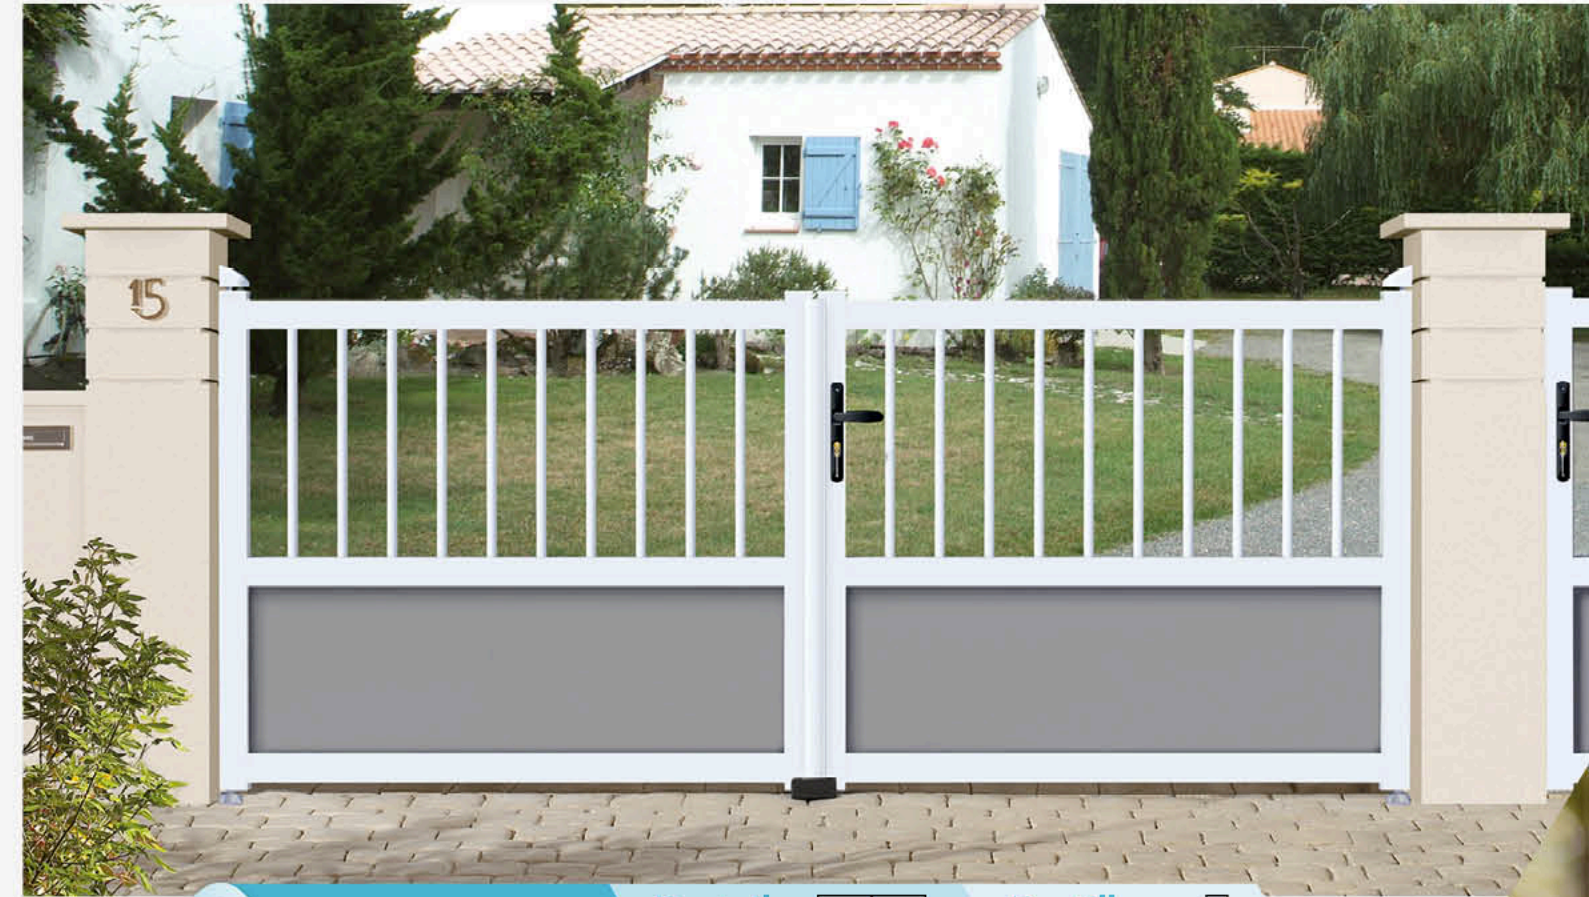

CA 06 **PLEIN**

BLANC

- Portail 3000 x 1800 mm ou 3500 x 1800 mm
- Portillon 1000 x 1800 mm

Portail Standard : Droit

Portillon Standard : Droit

CH 02 **EOS 2** **Portail** Standard : Droit **Portillon** Standard : Droit
BLANC
Modèle s'accordant avec la clôture **CL 68A**, p37.