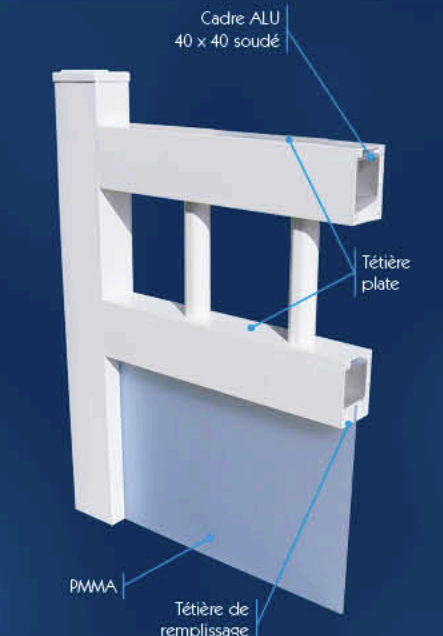

CLÔTURE DE L'OcéAN s'investit aussi dans le respect de l'environnement en utilisant des profilés PVC exempts de métaux lourds dans sa fabrication. Plus écologique, on retrouve dans ce PVC les mêmes qualités techniques : résistance, stabilité, longévité et possibilité de recyclage. Fabrication de portails standards ou sur mesure.

RÉSEAU DE DISTRIBUTION

90% de nos livraisons se font par notre service transport.

Gamme Pavillon

PVC Cadre Alu Vissé

ACCESSOIRES

Éléments compris dans le portail :

- Poignées noires
- Serrure inox et cylindre à clés (3)
- Sabot
- Gonds à œil.

Gamme Pavillon

PVC Cadre Alu Soudé

ACCESSOIRES

Éléments compris dans le portail :

- Poignées noires ou blanches
- Serrure inox intégrée et cylindre à clés (3)
- Sabot
- Gonds carénés et crapaudines
- Arrêts 2 vantaux.