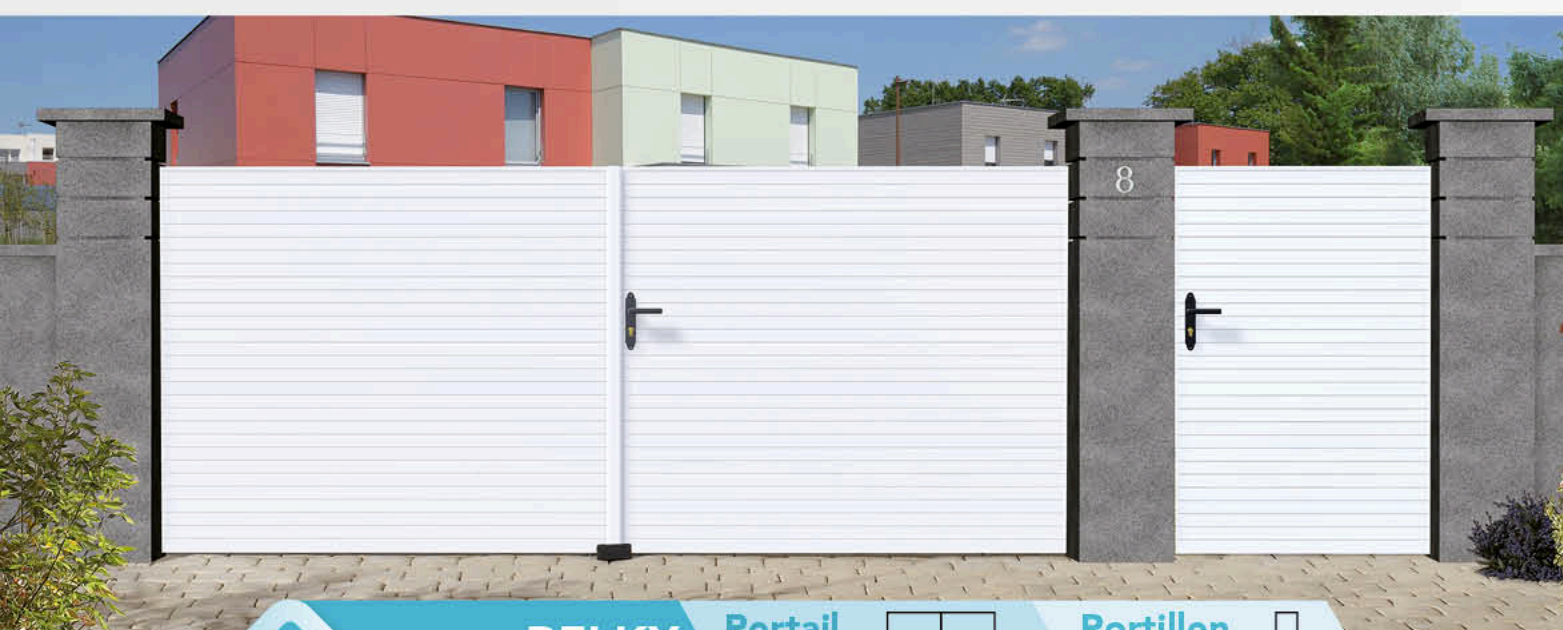

BELKY Portail Standard : Portillon Standard :

CG 05

BLANC SABLE CHÊNE DORÉ

Modèle s'accordant avec la clôture CL 17A, p37.

Droit

Droit