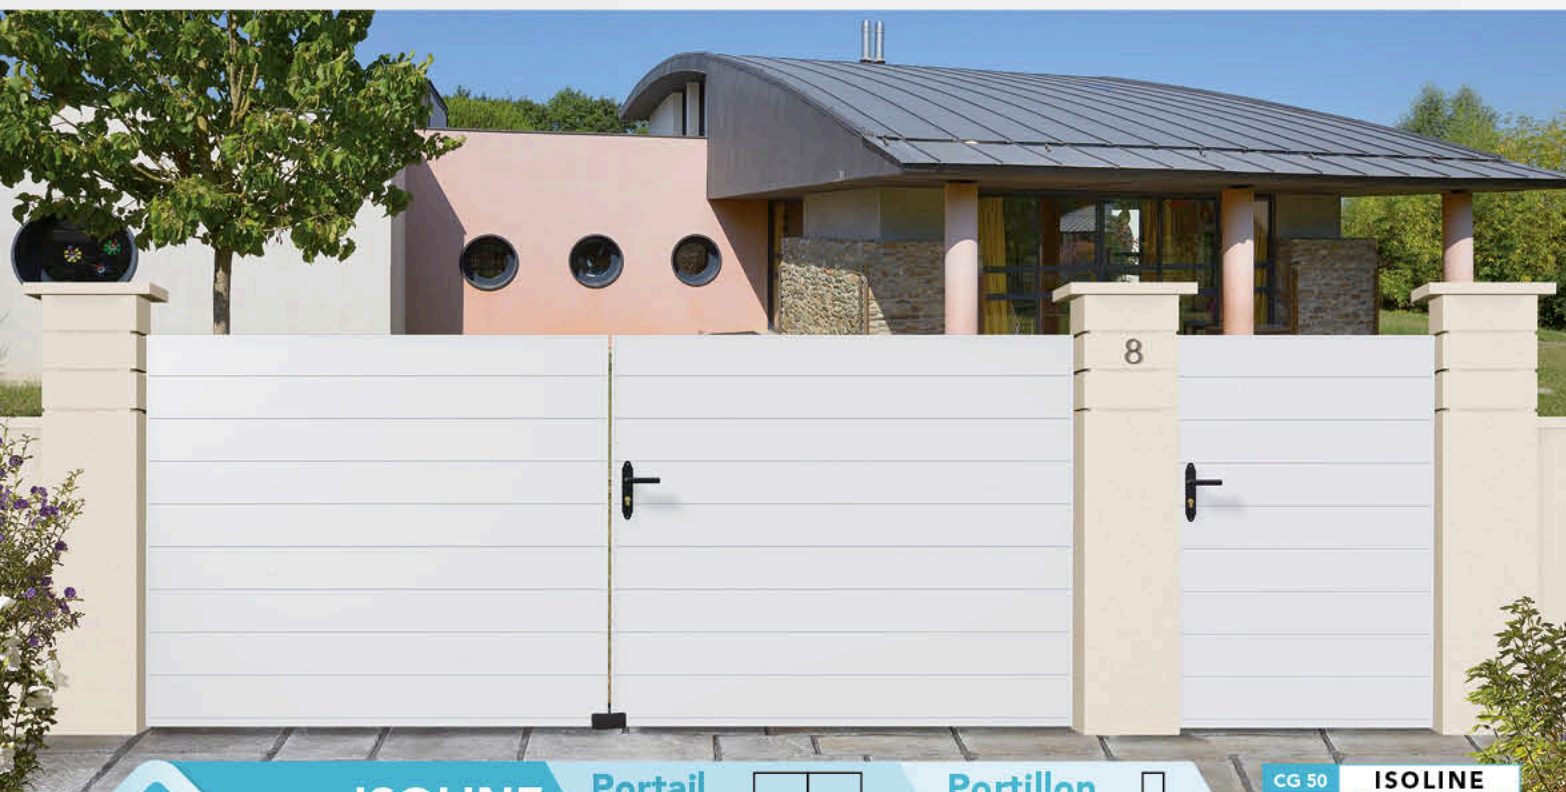

CG 22 AIRMESS

Portail Standards : Droit Pointe Biais

Portillon Standards :

Formes disponibles :

Modèle s'accordant avec les clôtures **CL 03A** et **CL 04A**, p37.

*largeur maxi 4500

BLANC SABLE CHÈNE DORÉ

Formes disponibles :

CG 50 ISOLINE

Portail Standard : Droit

Portillon Standard : Droit

Modèle s'accordant avec la clôture **CL 16**, p37.

BLANC SABLE CHÈNE DORÉ