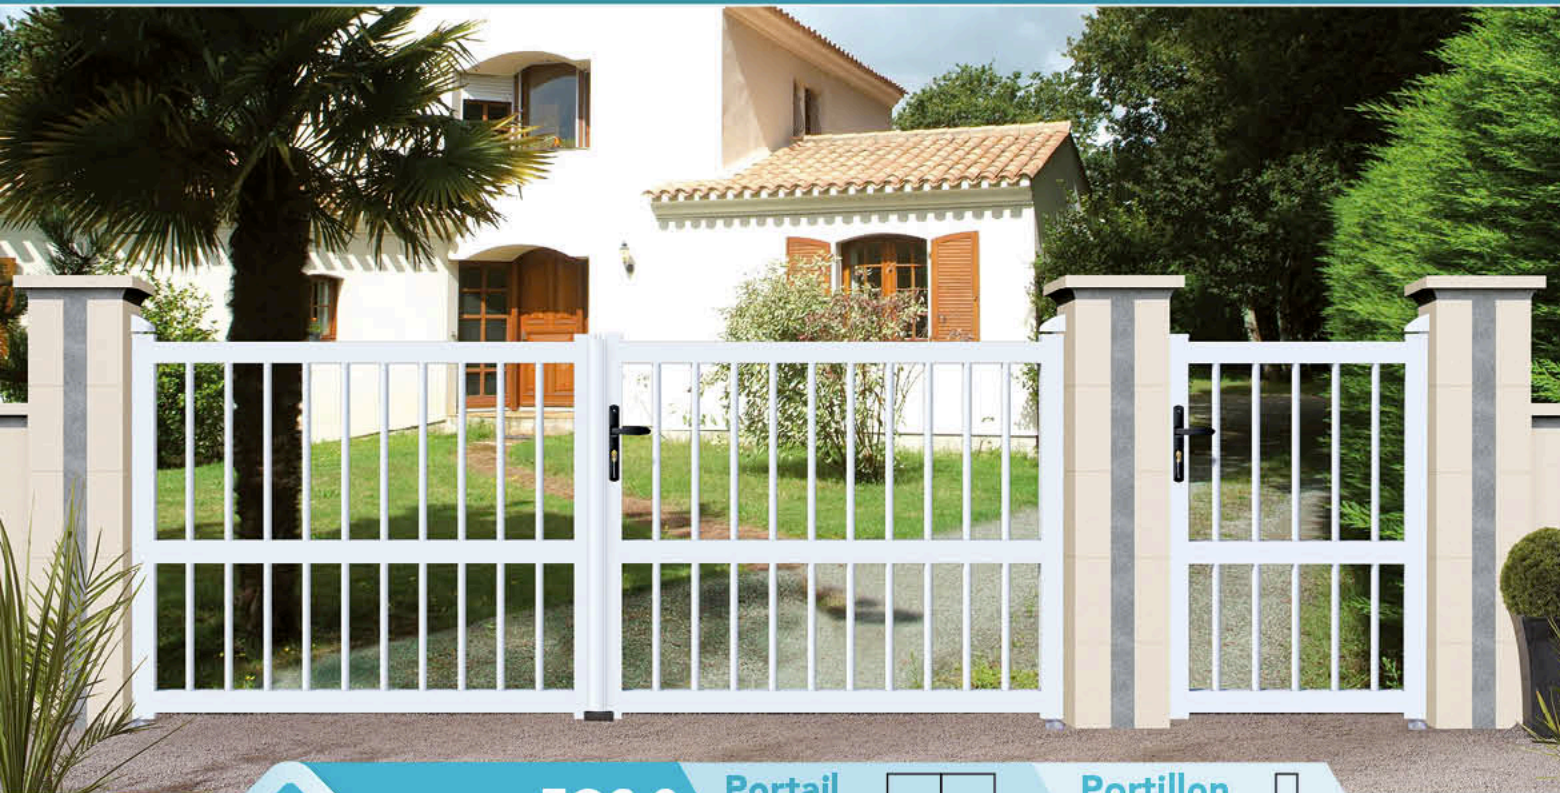

CH 02 **EOS 2** **Portail** Standard : ☐ Droit **Portillon** Standard : ☐ Droit
BLANC
Modèle s'accordant avec la clôture **CL 68A**, p37.