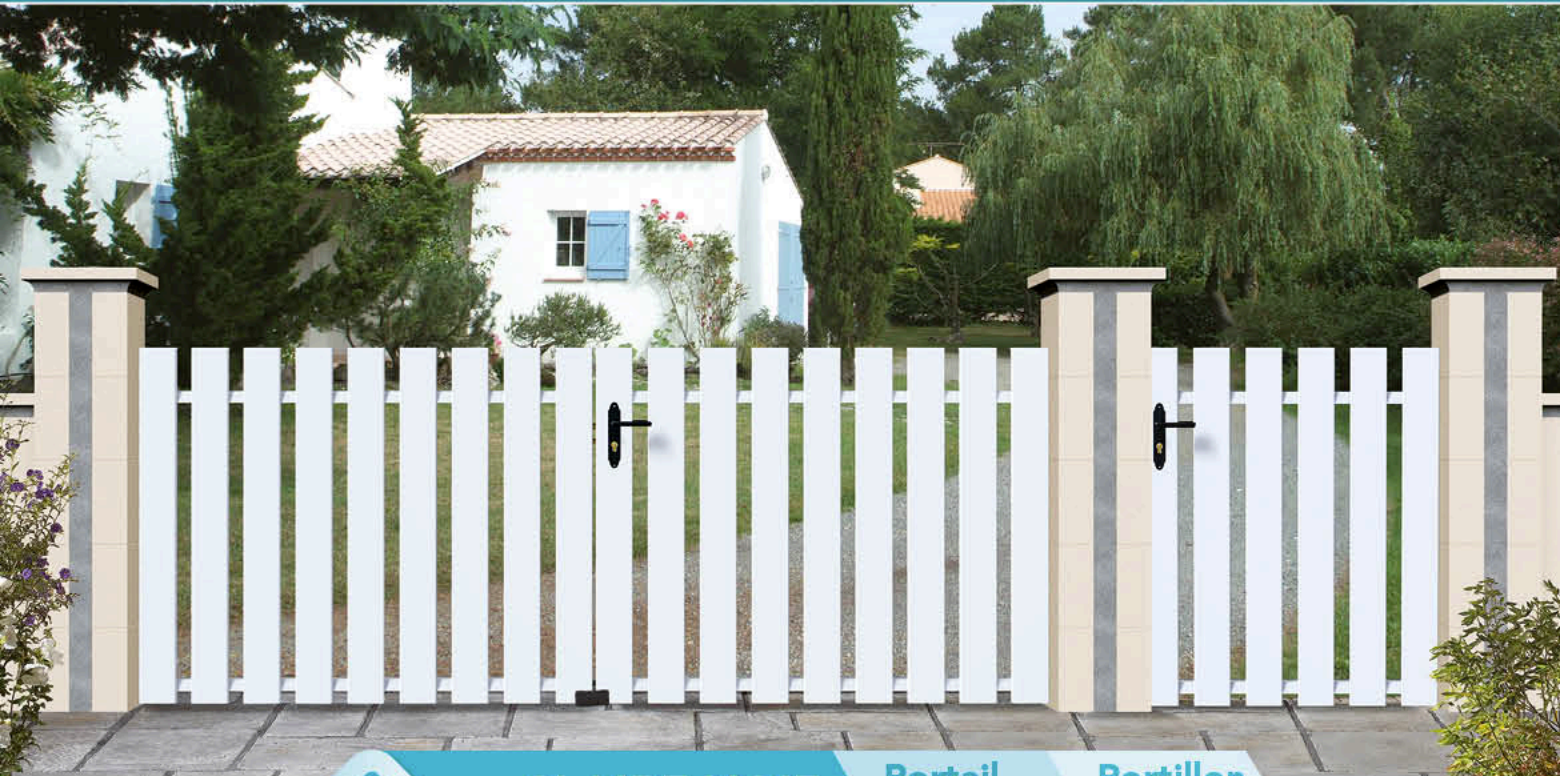

- Cadre Alu 40 x 40 laqué vissé
- Dimensions standards (pas de sur-mesure possible)
- Droite poussant uniquement

CA 03 **CLAIRE-VOIE**

BLANC

- Portail 3000 x 1200 mm ou 3500 x 1200 mm
- Portillon 1000 x 1200 mm

Portail Standard : Droit

Portillon Standard : Droit