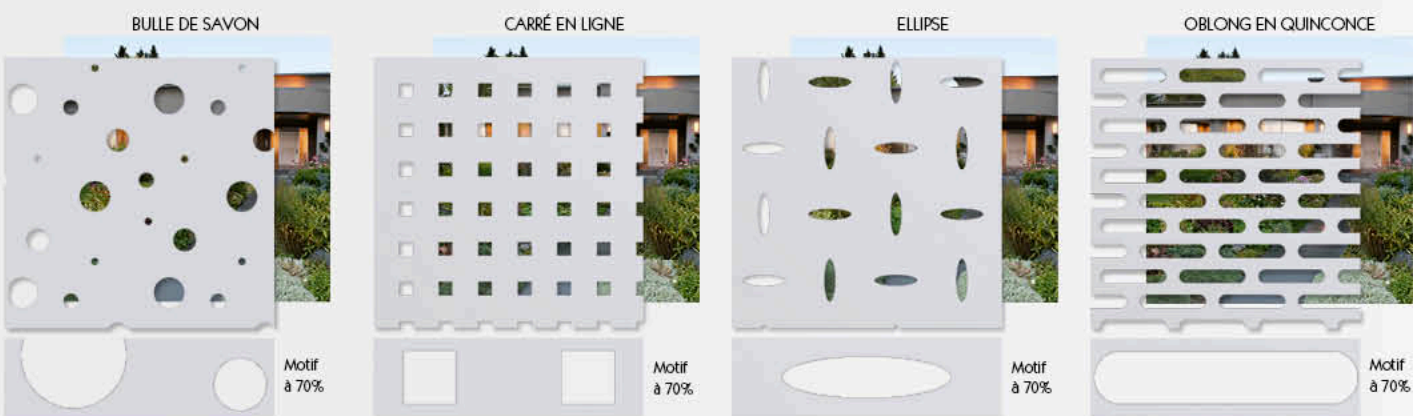

CI 66 **RA**

Portail Standard :  Bombé

Portillon Standards :  Bombé

Modèle s'accordant avec la clôture **CL 68A**, p37.

BLANC SABLE CHÊNE DORÉ

H < 1200

Modèle s'accordant avec les clôtures CL 59, p37.

PMMA disponible en coloris argent, or, noir, abricot, rouge cerise, citron vert ou bleu glacier.

CLÔTURE DE L'OcéAN vous offre la possibilité de créer votre portail suivant votre envie. Tôles aluminium lisses ou perforées, PMMA, coloris variés, tout est mis en œuvre pour personnaliser votre projet.

15 COLORIS STANDARDS :

Autres teintes, nous consulter.

Pour harmoniser les portails et les clôtures et répondre avantageusement aux attentes de la clientèle, CLÔTURE DE L'OcéAN vous propose une gamme très variée de clôtures PVC.

Gamme Pavillon

➔ Profil PVC

➔ Cadre ALU Gainé

VENEZ DÉCOUVRIR NOS GAMMES COMPLÈTES DE CLÔTURES DANS NOTRE CATALOGUE SPÉCIFIQUE.

Gamme Résidence

➔ Cadre INOX Gainé

➔ Cadre INOX Intégré

36