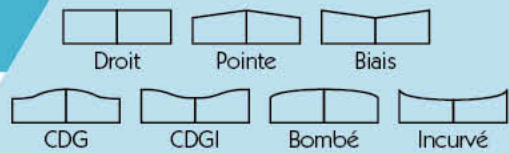

PVC

Gamme Pavillon

Cadre Inox Soudé Gainé

FABRICATION SUR-MESURE.

- Cadre Inox 304 soudé 30 x 30 gainé PVC
- Pour un vantail d'une largeur supérieure à 2250, cadre Inox gainé renforcé 50 x 30
- Contre profilage des traverses
- Raccords de gainage

CG 03

CARÈNE 120

Portail

Standards :

Portillon

Standards :

Modèle s'accordant avec les clôtures CL 02, CL 03D et CL 03E, p37.

CG 09

ALPHA

Dimensions des lames : 100 x 20

Portail

Standards :

Portillon

Standards :

Modèle s'accordant avec les clôtures CL 03 et CL 04, p37.

CG 02

CARÈNE 100

Modèle s'accordant avec les clôtures CL 02, CL 03D et CL 03E, p37.

CG 01 CARÈNE 80

CG 02 CARÈNE 100

CG 03 CARÈNE 120

Barreaudage

80 x 28

100 x 20

120 x 28

CG 01

CARÈNE 80

Modèle s'accordant avec les clôtures CL 02, CL 03D et CL 03E, p37.

STANDARD : Version soubassement lame horizontale

EN OPTION sur ces 4 modèles : cassettes moulurées en coupe d'onglet

CG 13

VEGA

Dimensions des lames : 100 x 20

Modèle s'accordant avec les clôtures CL 03 et CL 04, p37.

CG 10

ALTAÏR

Dimensions des lames : 80 x 28

Modèle s'accordant avec les clôtures CL 03 et CL 04, p37.

CG 21

ERIDAN

Dimensions des lames : 60 x 28

Modèle s'accordant avec les clôtures CL 03 et CL 04, p37.