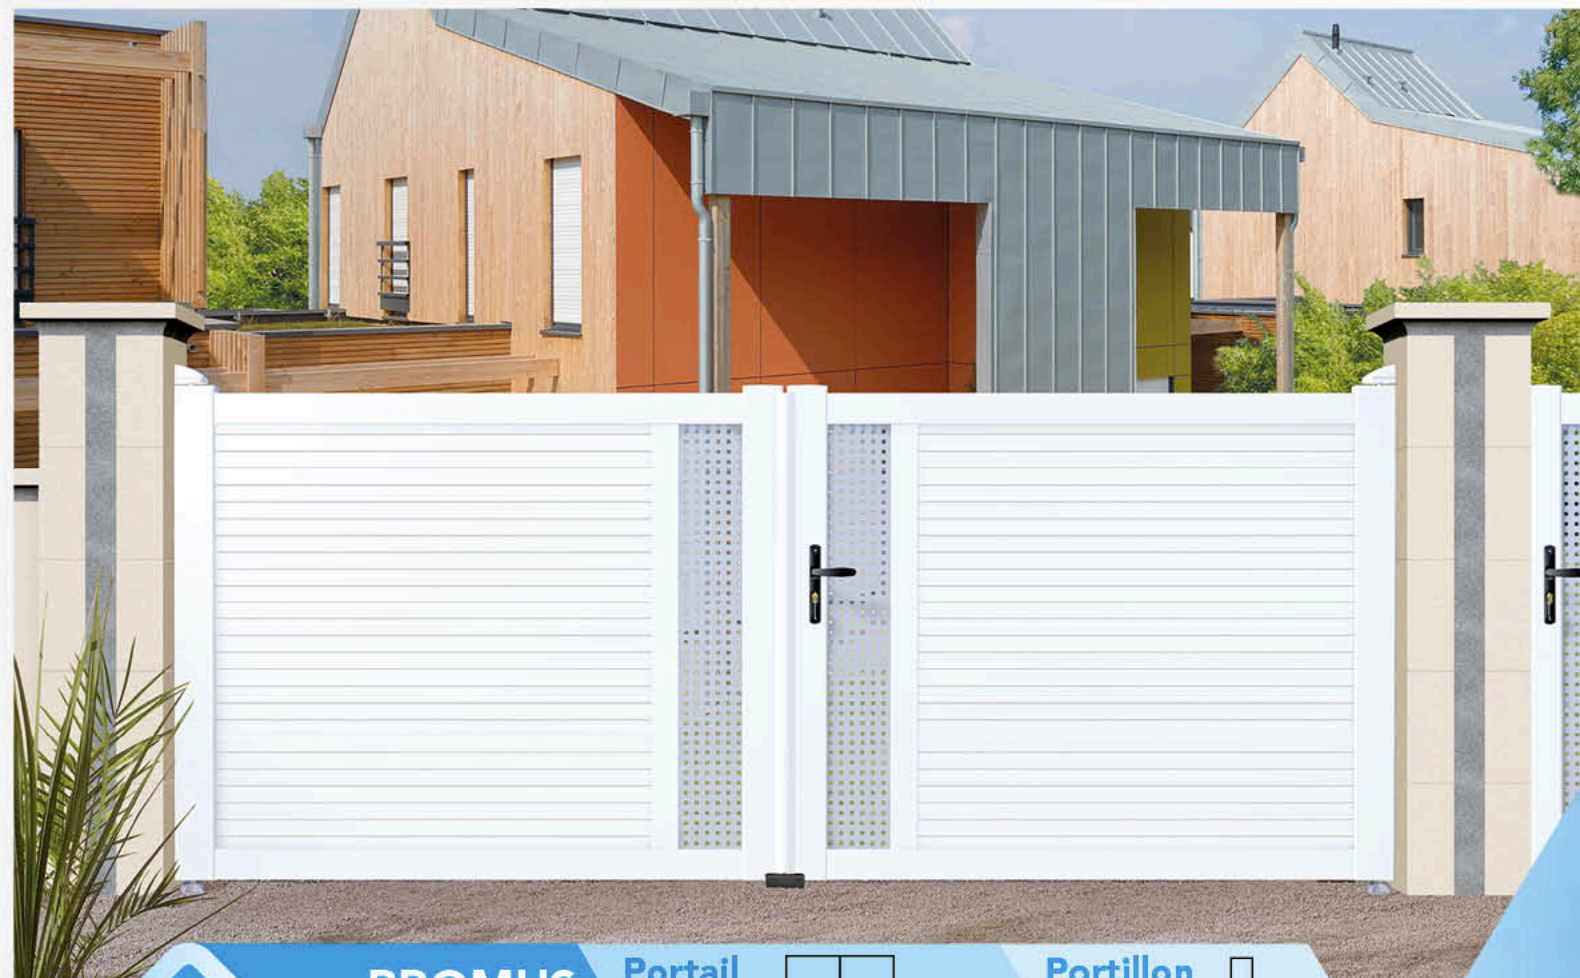

CD 76 **GLASALT**

Modèle disponible uniquement en PVC BLANC

Modèle s'accordant avec la clôture **CL 17A**, p37.

Portail Standard : Droit

Portillon Standard : Droit

REPLISSAGE POSSIBLE :

- PMMA disponible en coloris argent, or, noir, abricot, rouge cerise, citron vert ou bleu glacier.
- TÔLE disponible en lisse ou en perforée bulle de savon, oblong, carré, rond ou ellipse. Coloris, cf p 36.