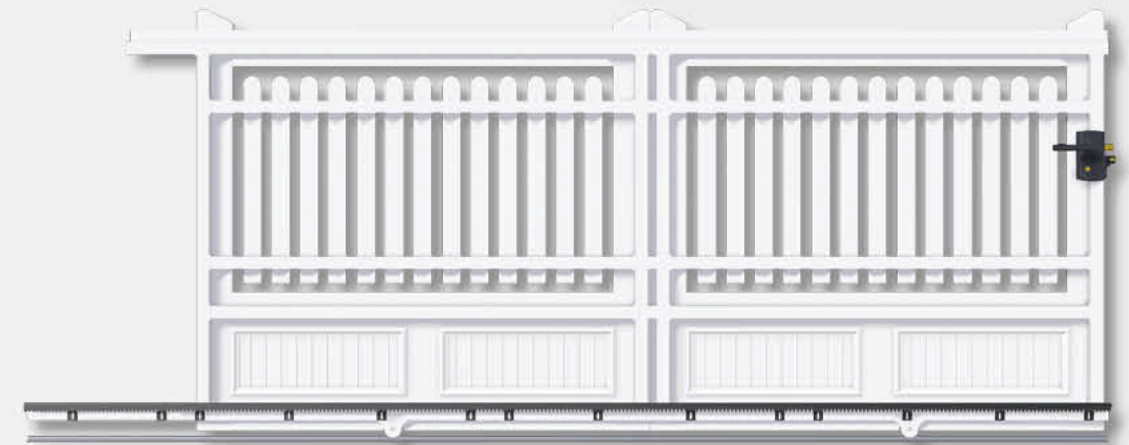

Vue extérieure imitation 2 vantaux

Vue intérieure

Tous nos modèles des gammes PAVILLON Cadre inox gainé, ID'AL et RÉSIDENCE sont réalisables en coulissant.

CG 22

AIRMESS

Modèle s'accordant avec les clôtures CL 03A et CL 04A, p37.