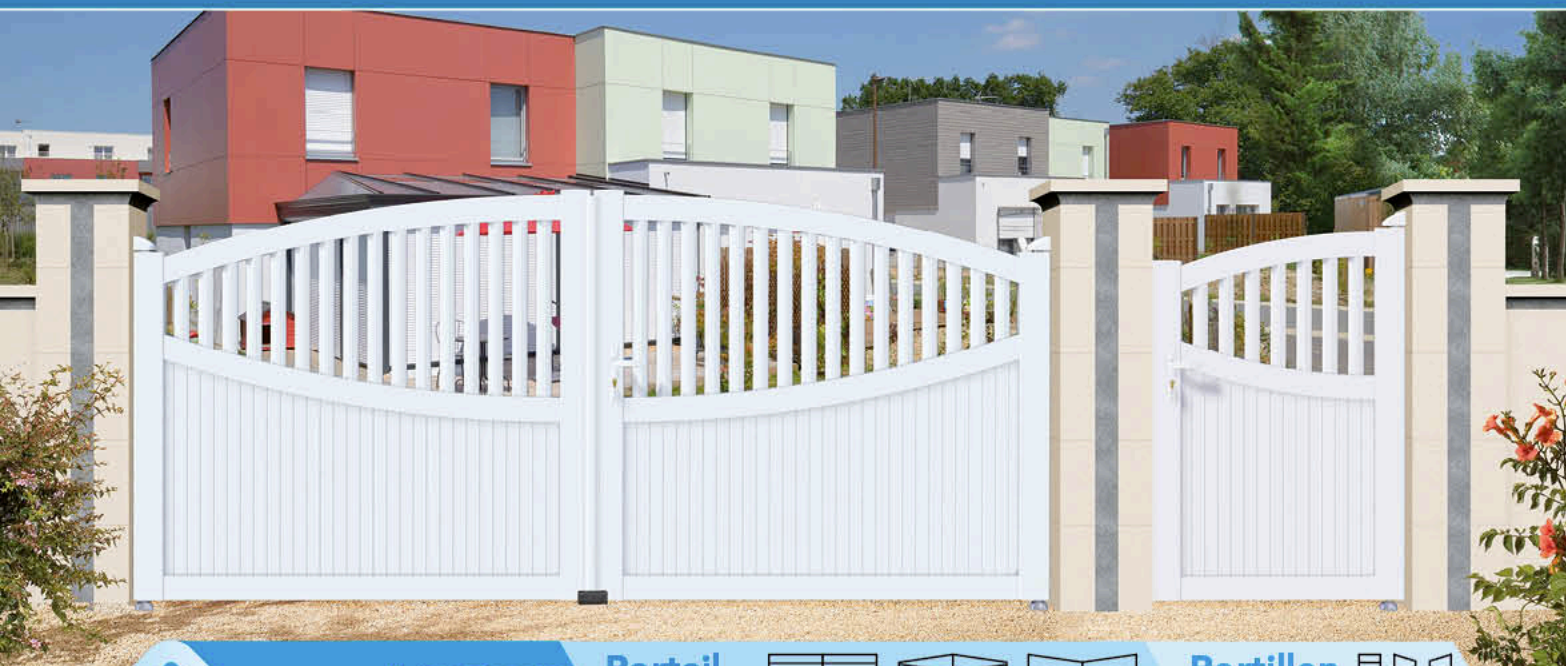

Portillon
Standards :
Formes disponibles :

*largeur maxi 4500

PVC

Gamme ID'AL

Cadre Inox Intégré

FABRICATION SUR-MESURE.
 - Profil PVC 115 x 58
 - Traverse 92 x 51
 - Cadre inox 50 x 30 et 30 x 30

CD 16

LOGOS