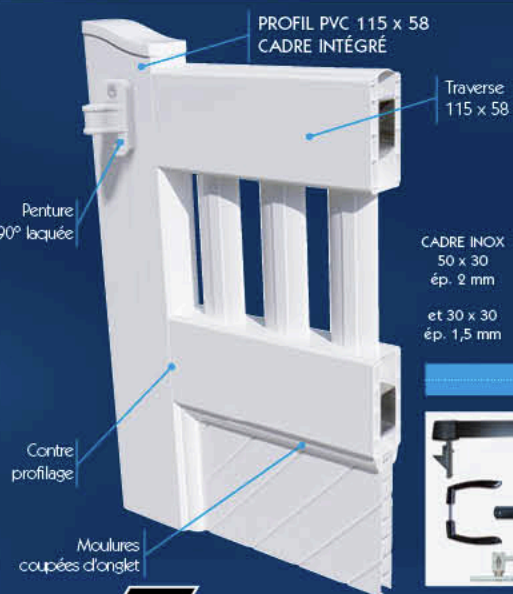

Gamme ID'AL

PVC Cadre Inox Intégré

ACCESSOIRES

Éléments compris dans le portail :

- Poignées noires ou blanches
- Serrure inox intégrée et cylindre à clés (3)
- Sabot
- Gonds carénés et crapaudines
- Arrêts 2 vantaux.

Gamme Résidence

PVC Cadre Inox Intégré

ACCESSOIRES

Éléments compris dans le portail :

- Poignées noires ou blanches
- Serrure inox intégrée et cylindre à clés (3)
- Sabot
- Gonds laqués universels réglables
- Arrêts 2 vantaux.