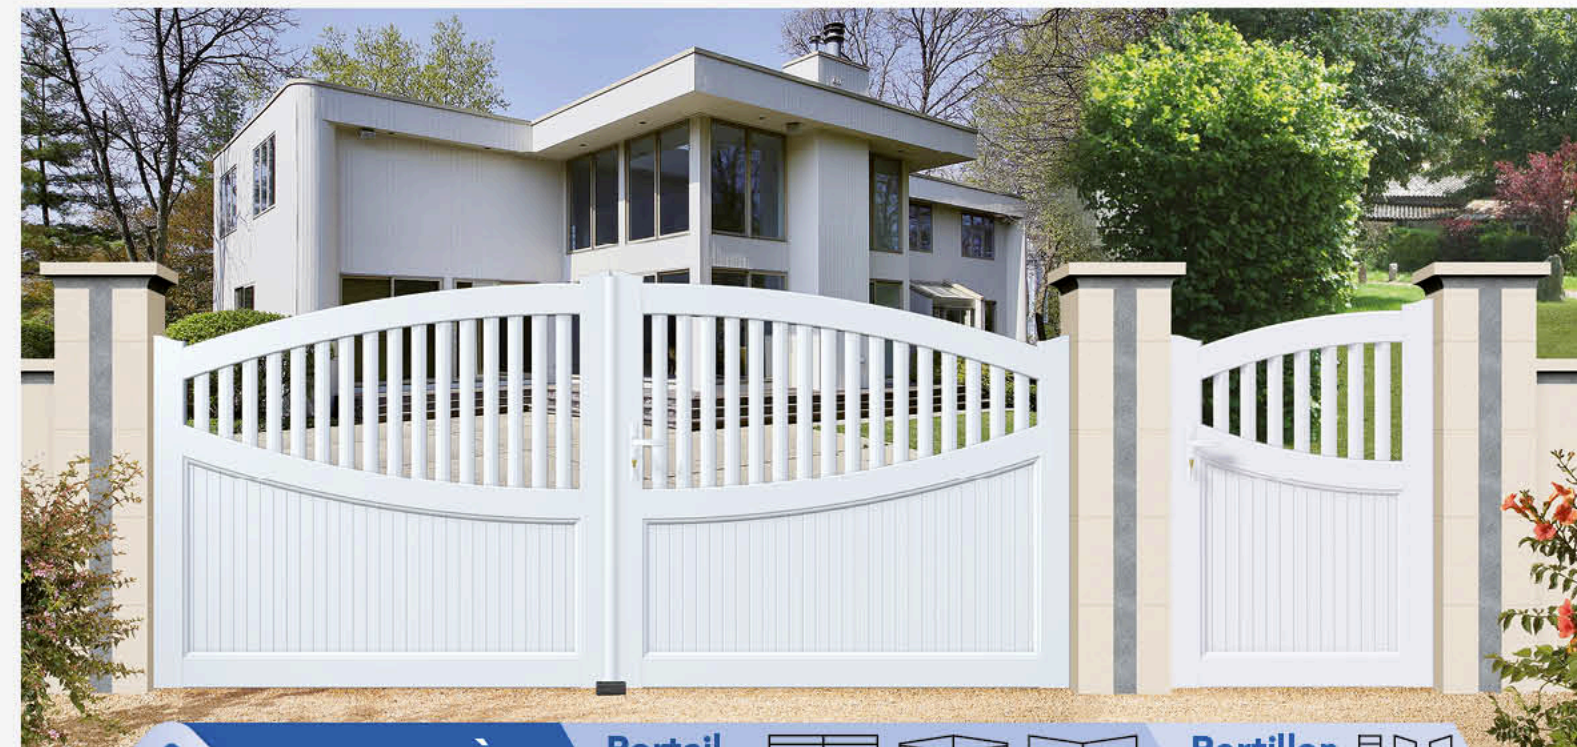

CI 16 **ANDROMÈDE**

Portail Standards : Droit Pointe Biais

Portillon Standards :

Formes disponibles : CDG* CDGI* Bombé* Incurvé*

Modèle s'accordant avec les clôtures **CL 03C** et **CL 08A**, p37.

*largeur maxi 4500

BLANC SABLE CHÊNE DORÉ