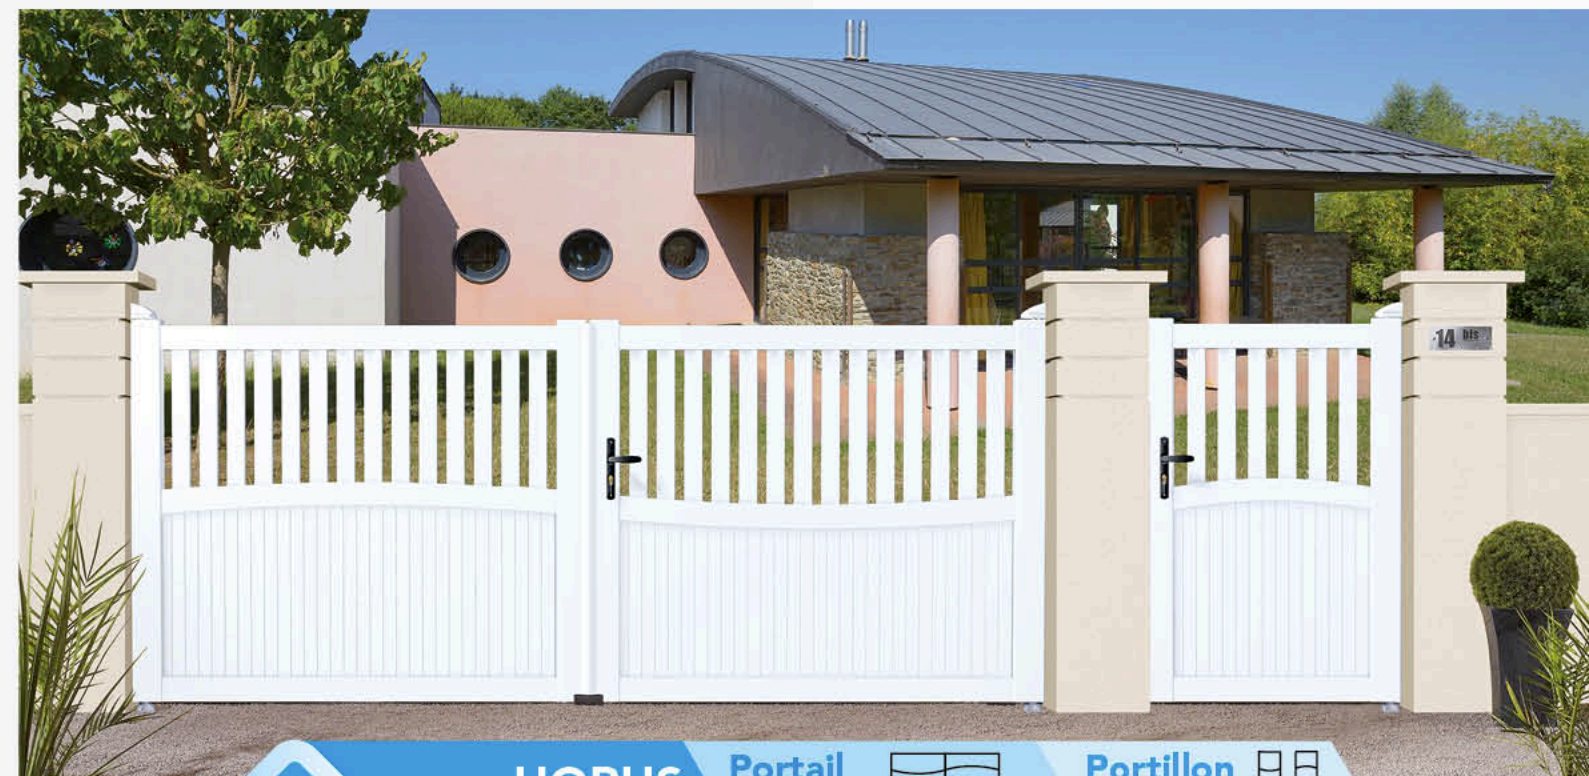

CD 64

HORUS

BLANC SABLE CHÊNE DORÉ CHÊNE IRLANDAIS ANTHRACITE GRIS

Modèle s'accordant avec la clôture CL 58C, p37.

Portail
Standard : Droit

Portillon
Standards : Droit