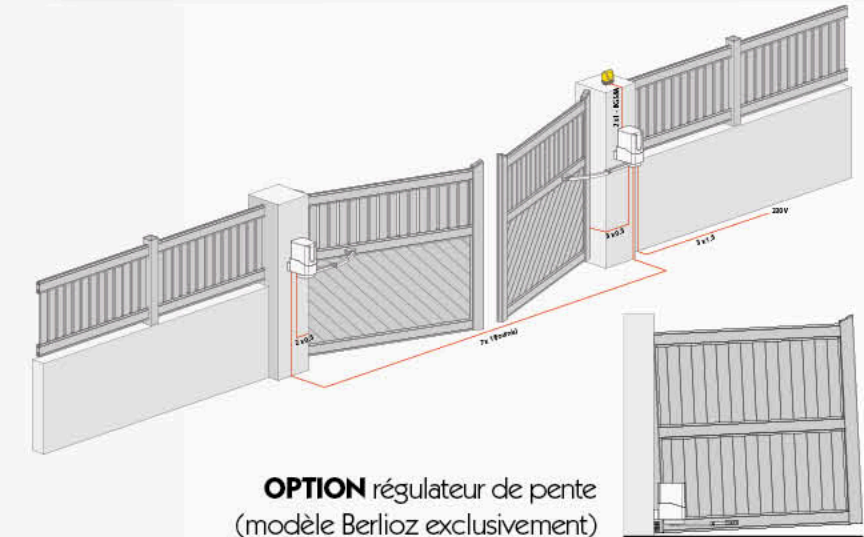

BERLIOZ

Moteur pour **portail battant** n'excédant pas 4 m entre piliers (écoinçon mini 400 mm). Son armoire de commande est intégrée au moteur avec encodeur (fin de course mécanique disponible).

Acheter le portail et sa motorisation vous permettent d'être conforme aux exigences des normes CE (EN 13241-1).