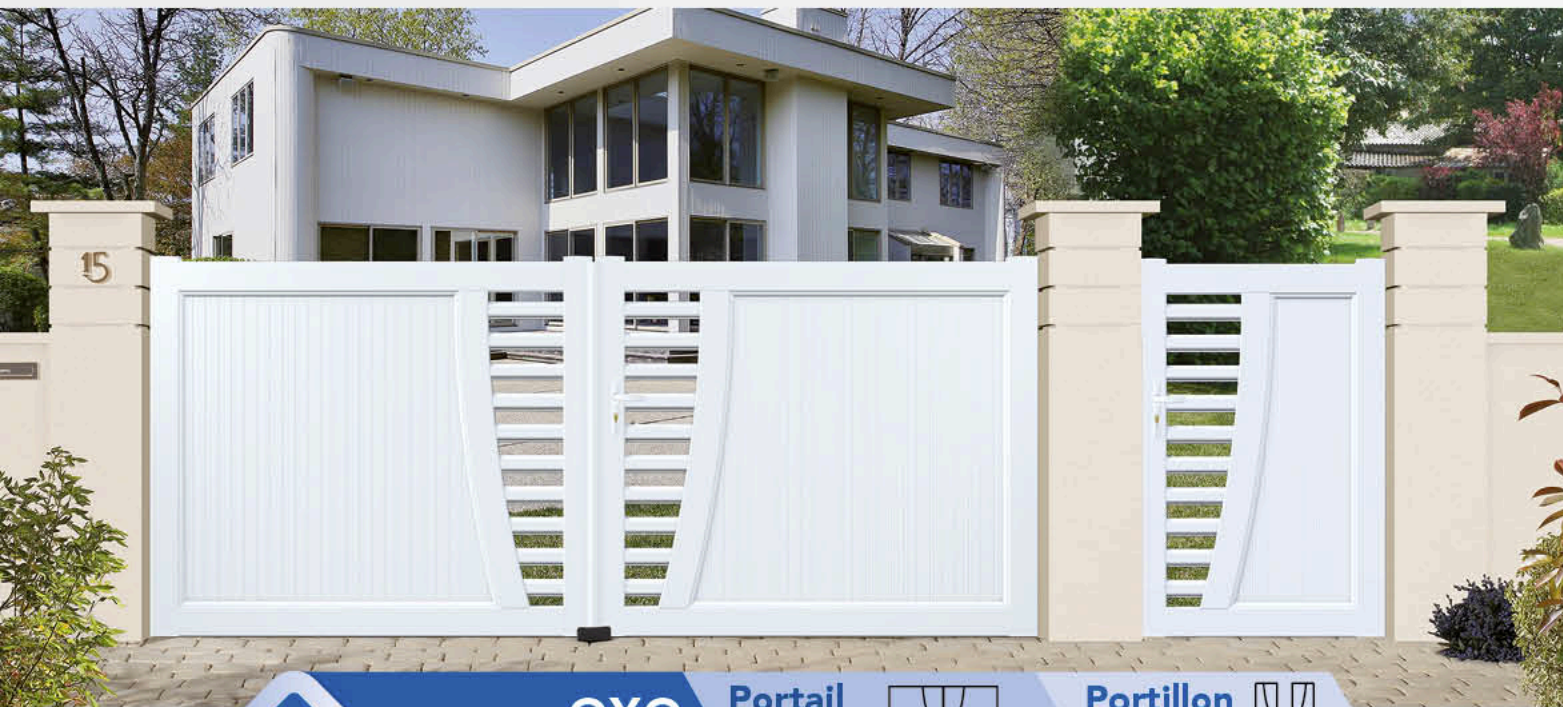

Modèle s'accordant avec la clôture **CL 59**, p37.

CI 68 HESTIA 1

Portail Standard : Droit

Portillon Standard : Droit

BLANC, SABLE, CHÊNE DORÉ

Modèle s'accordant avec la clôture **CL 59**, p37.

CI 67 OXO

Portail Standard : Droit