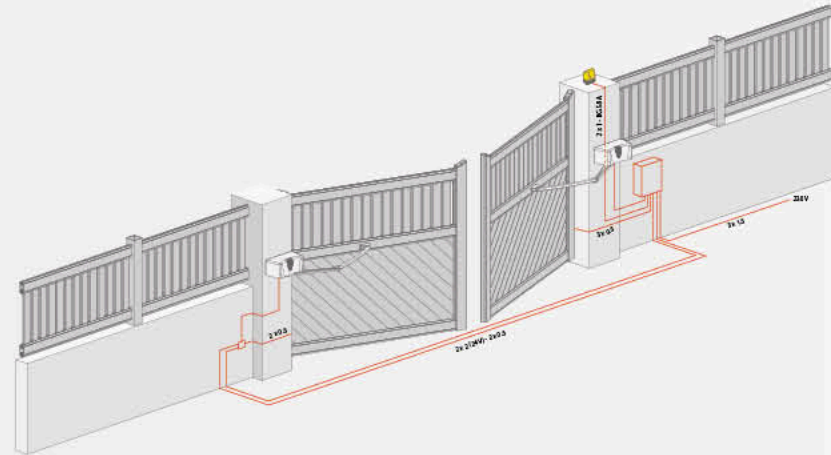

Gamme Pavillon

➔ Profil PVC

➔ Cadre ALU Gainé

VENEZ DÉCOUVRIR NOS GAMMES COMPLÈTES DE CLÔTURES DANS NOTRE CATALOGUE SPÉCIFIQUE.

Gamme Résidence

➔ Cadre INOX Gainé

➔ Cadre INOX Intégré

36

37

* Clôtures disponibles avec des sections de lames différentes. Voir notre catalogue spécifique Clôtures pour plus de détail.

BEETHOVEN

Moteur pour **portail battant** n'excédant pas 5 m entre piliers (écoinçon mini 600 mm). Son armoire de commande est indépendante.