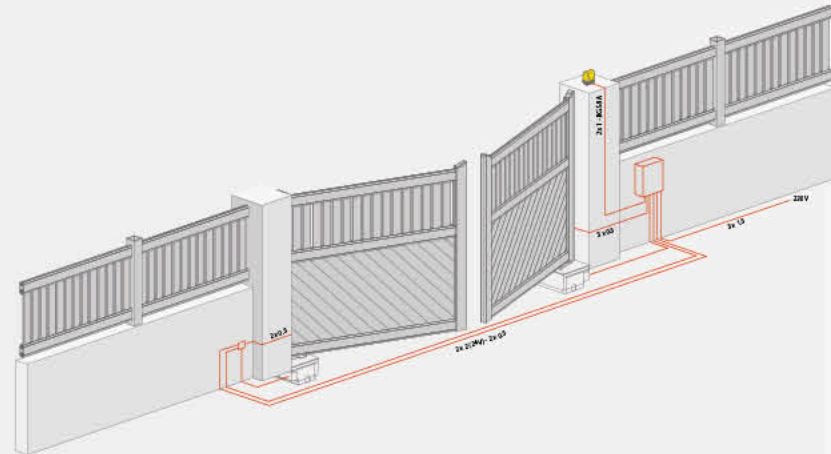

BEETHOVEN

Moteur pour **portail battant** n'excédant pas 5 m entre piliers (écoinçon mini 600 mm). Son armoire de commande est indépendante.

BERLIOZ

Moteur pour **portail battant** n'excédant pas 4 m entre piliers (écoinçon mini 400 mm). Son armoire de commande est intégrée au moteur avec encodeur (fin de course mécanique disponible).

Acheter le portail et sa motorisation vous permettent d'être conforme aux exigences des normes CE (EN 13241-1).

OPTION régulateur de pente (modèle Berlioz exclusivement)

BACH

Moteur **enterré** pour **portail battant** n'excédant pas 5 m entre piliers (écoinçon 0)

RAVEL

Moteur pour **portail coulissant** pesant jusqu'à 600 kg. Son armoire de commande est intégrée au moteur.

Accessoires