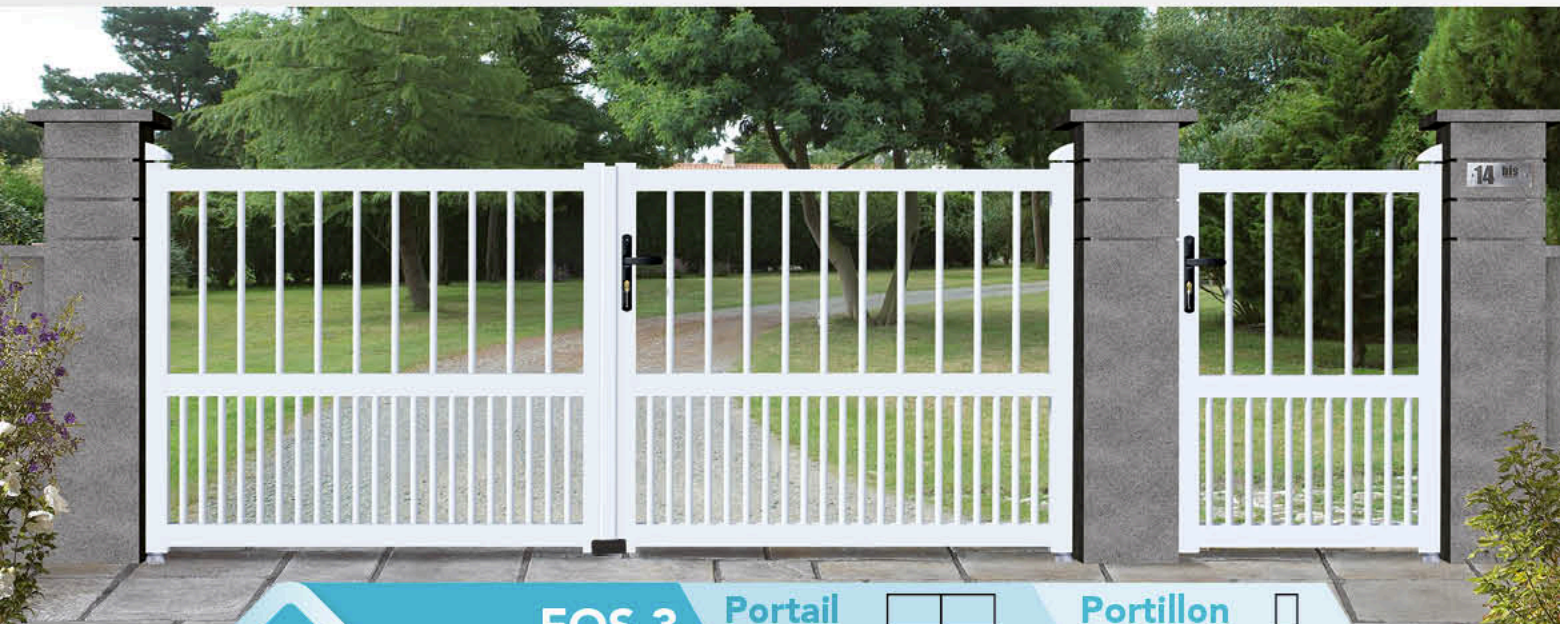

CH 03 **EOS 3** **Portail** Standard : ☐ Droit **Portillon** Standard : ☐ Droit
BLANC
Modèle s'accordant avec la clôture **CL 68A**, p37.