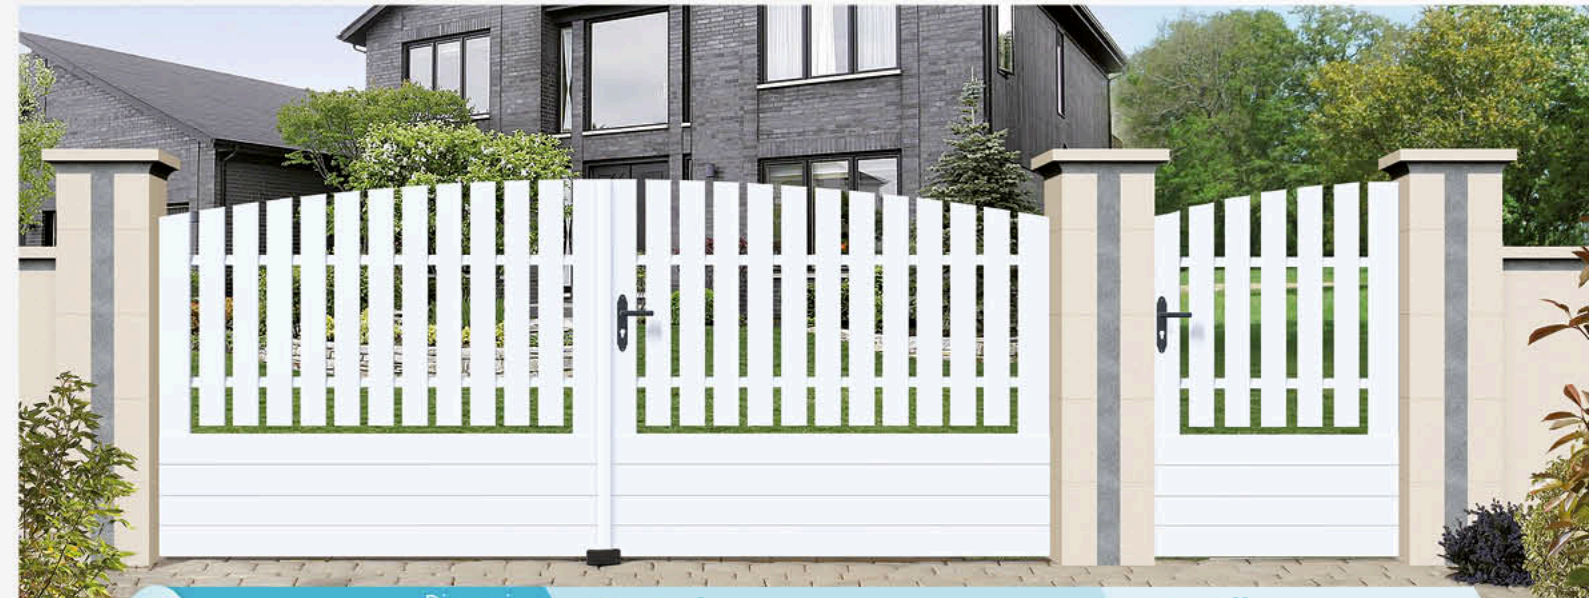

CG 03

CARÈNE 120

Portail

Standards :

Portillon

Standards :

Modèle s'accordant avec les clôtures CL 02, CL 03D et CL 03E, p37.

CG 09