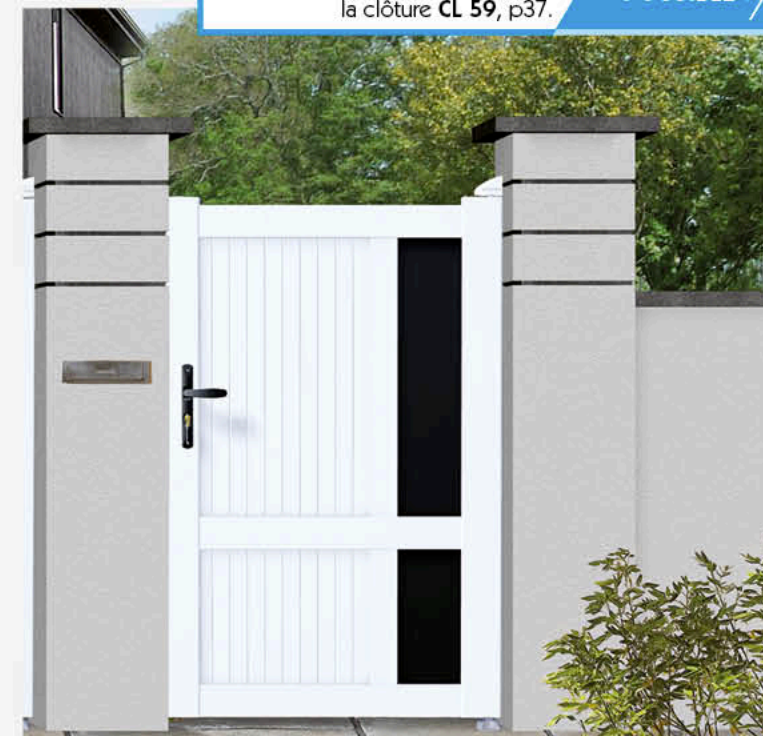

CD 77 **SILURIAN**

Portail Standard :  Droit

Portillon Standards :  Droit

Modèle disponible uniquement en PVC BLANC 

Modèle s'accordant avec la clôture **CL 59**, p37.

REPLISSAGE POSSIBLE :

- PMMA disponible en coloris argent, or, noir, abricot, rouge cerise, citron vert ou bleu glacier.
- TÔLE disponible en lisse ou en perforée bulle de savon, oblong, carré, rond ou ellipse. Coloris, cf p 36.