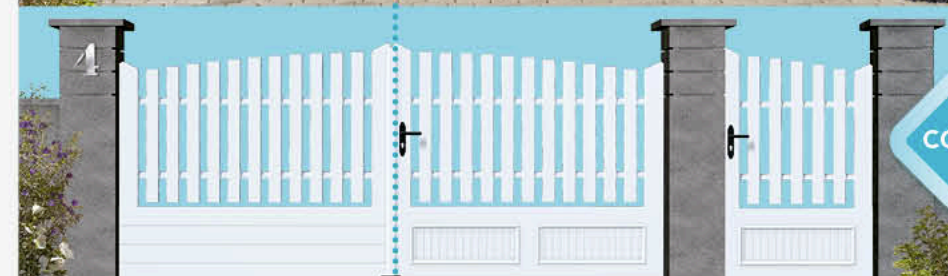

CG 10

ALTAÏR

Dimensions des lames : 80 x 28

Modèle s'accordant avec les clôtures CL 03 et CL 04, p37.