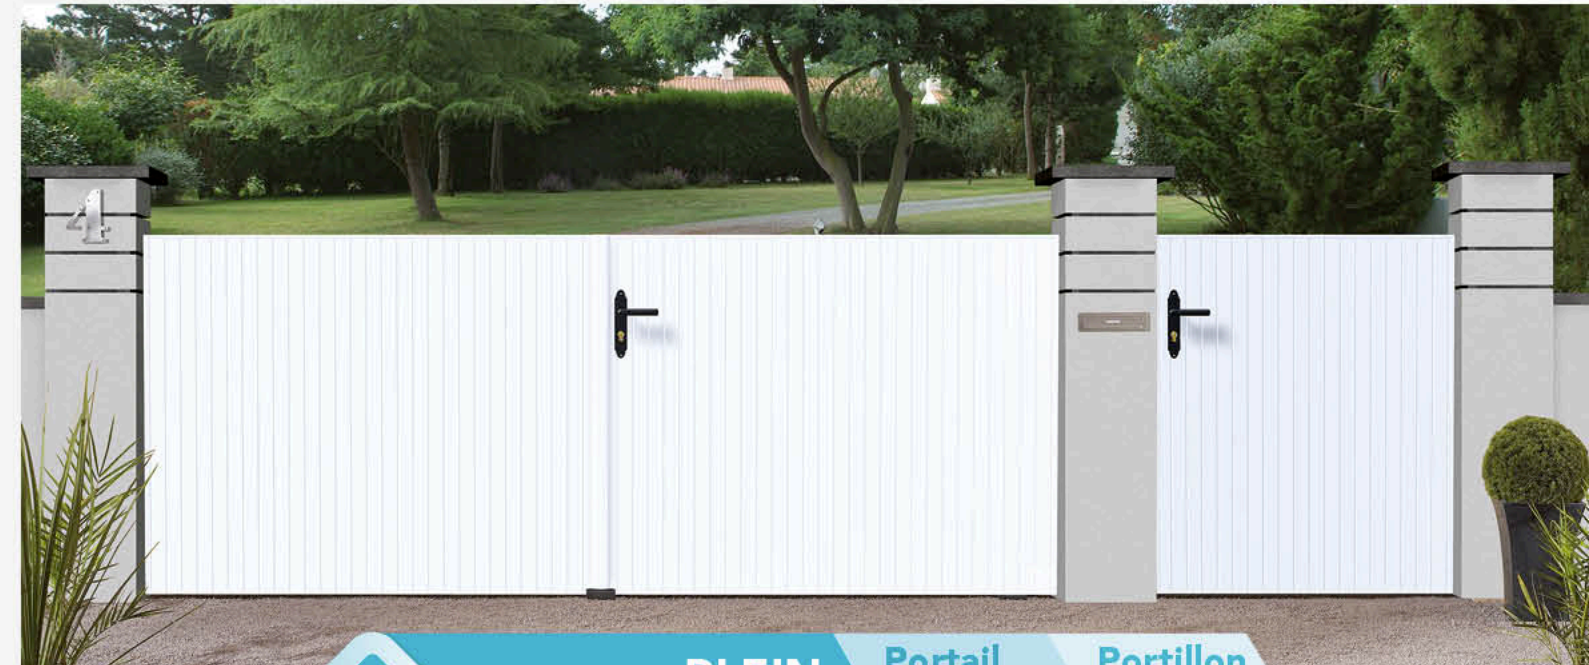

Portail Standard : Droit

Portillon Standard : Droit

CA 69 **CLAIRE-VOIE HORIZONTAL**

BLANC

- Portail 3000 x 1200 mm ou 3500 x 1200 mm
- Portillon 1000 x 1200 mm

Portail Standard : Droit

Portillon Standard : Droit