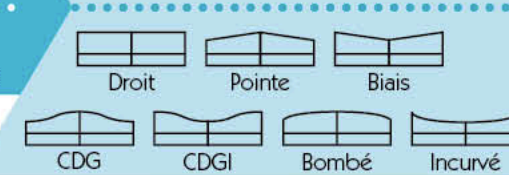

ALPHA

Dimensions des lames : 100 x 20

Portail

Standards :

Portillon

Standards :

Modèle s'accordant avec les clôtures CL 03 et CL 04, p37.

CG 02