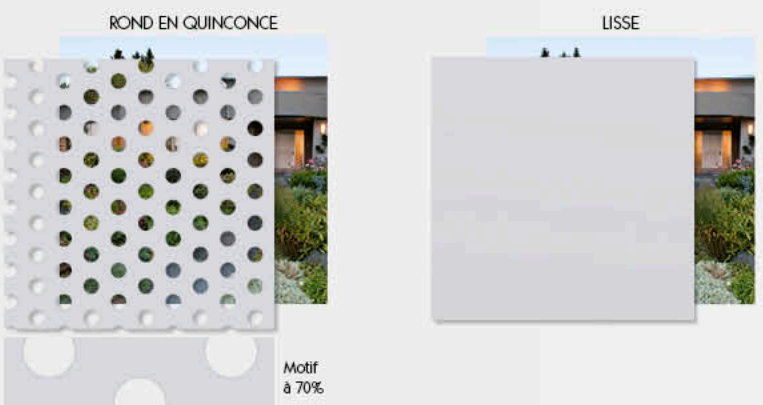

CI 66 **RA**

Portail Standard :  Bombé

Portillon Standards :  Bombé

Modèle s'accordant avec la clôture **CL 68A**, p37.

BLANC SABLE CHÊNE DORÉ

H < 1200

Modèle s'accordant avec les clôtures CL 59, p37.

PMMA disponible en coloris argent, or, noir, abricot, rouge cerise, citron vert ou bleu glacier.

CLÔTURE DE L'OcéAN vous offre la possibilité de créer votre portail suivant votre envie. Tôles aluminium lisses ou perforées, PMMA, coloris variés, tout est mis en œuvre pour personnaliser votre projet.