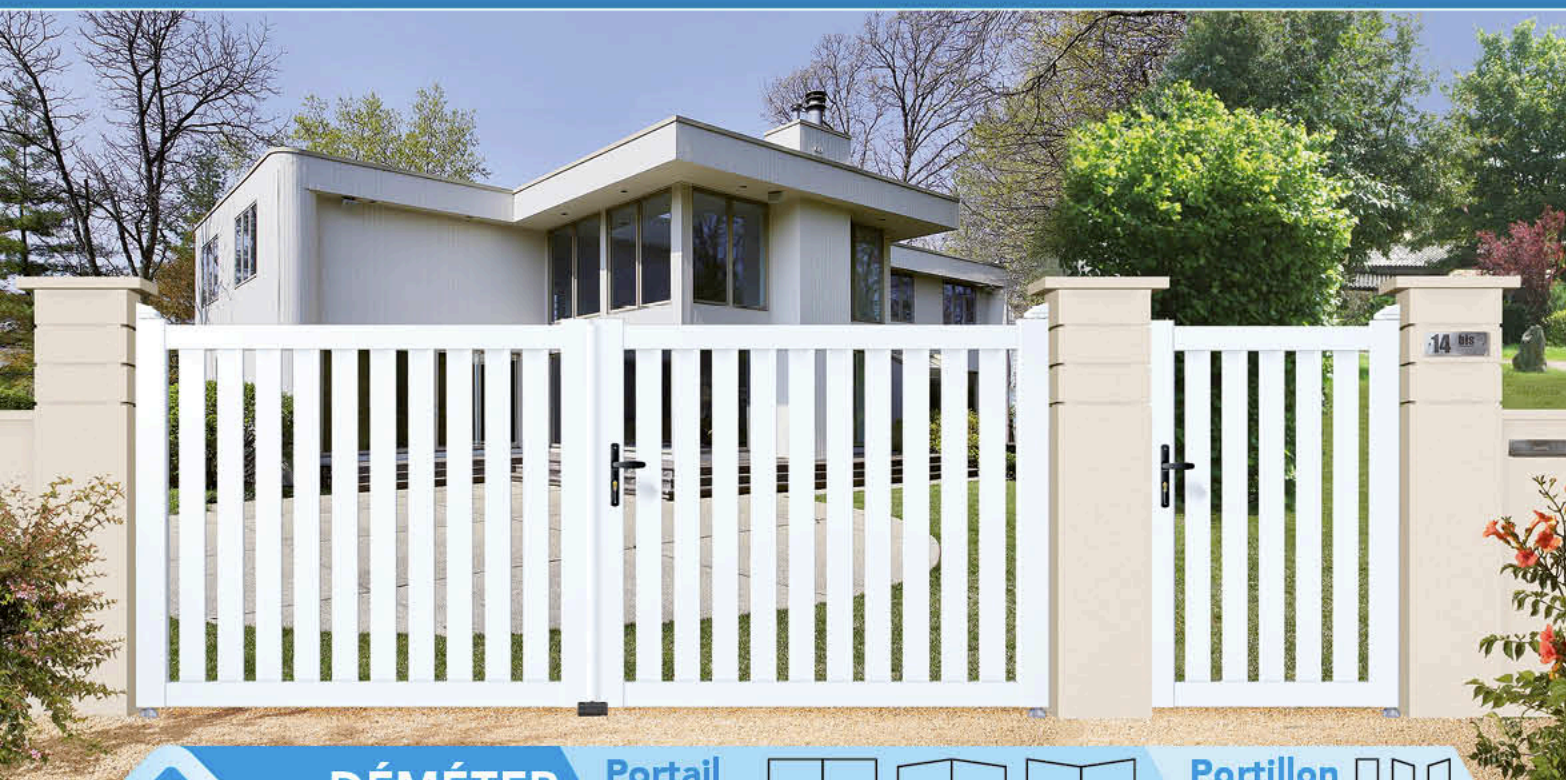

FABRICATION SUR-MESURE.
- Profil PVC 115 x 58
- Traverse 92 x 51
- Cadre inox 50 x 30 et 30 x 30

CD 08 **DÈMÉTER**

Modèle s'accordant avec la clôture **CL 58B**, p37.

BLANC SABLE CHÊNE DORÉ CHÊNE IRLANDAIS ANTHRACITE GRIS

Portail
Standards : Droit Pointe Biais
Formes disponibles : CDG* CDGI* Bombé* Incurvé*

Portillon
Standards :
Formes disponibles :

*largeur maxi 4500