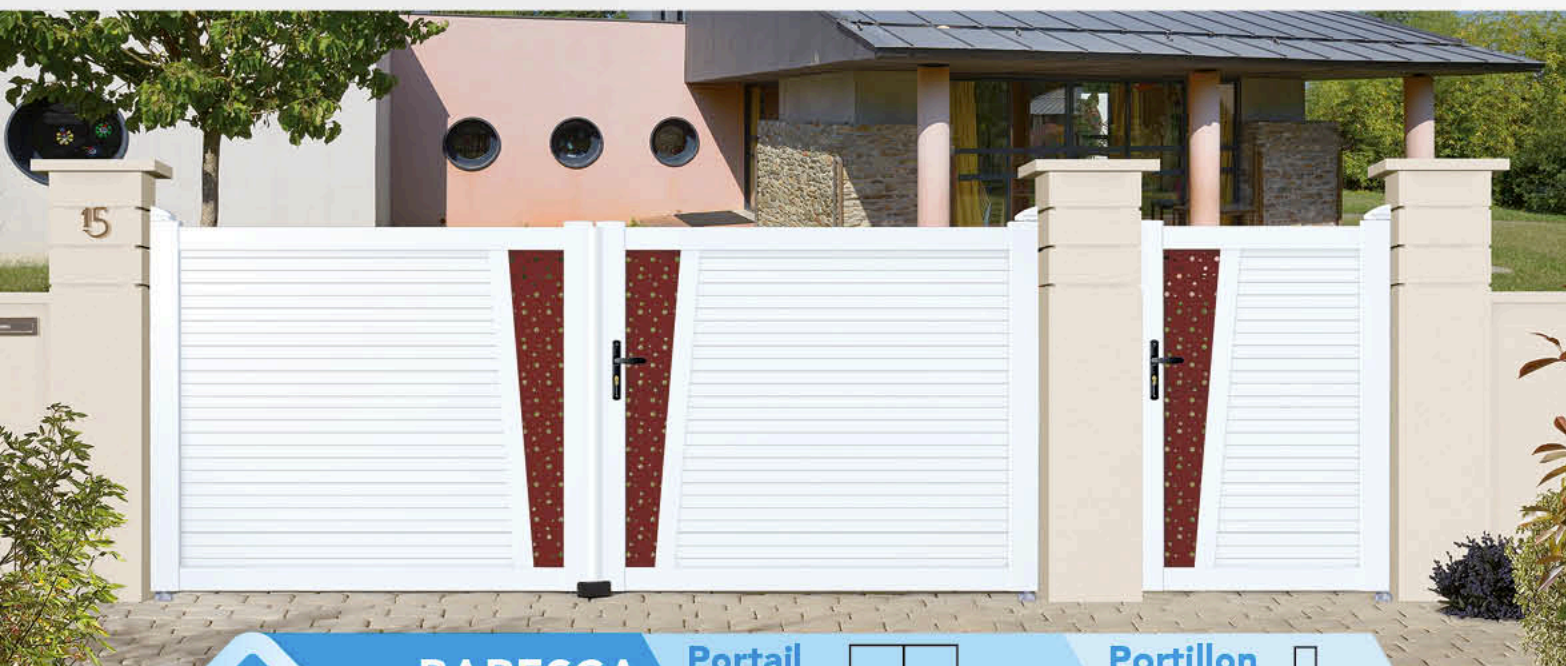

CD 78 **BROMUS**

Modèle disponible uniquement en PVC BLANC

Modèle s'accordant avec la clôture **CL 17A**, p37.

Portail Standard : Droit

Portillon Standard : Droit

REPLISSAGE POSSIBLE :

- PMMA disponible en coloris argent, or, noir, abricot, rouge cerise, citron vert ou bleu glacier.
- TÔLE disponible en lisse ou en perforée bulle de savon, oblong, carré, rond ou ellipse. Coloris, cf p 36.