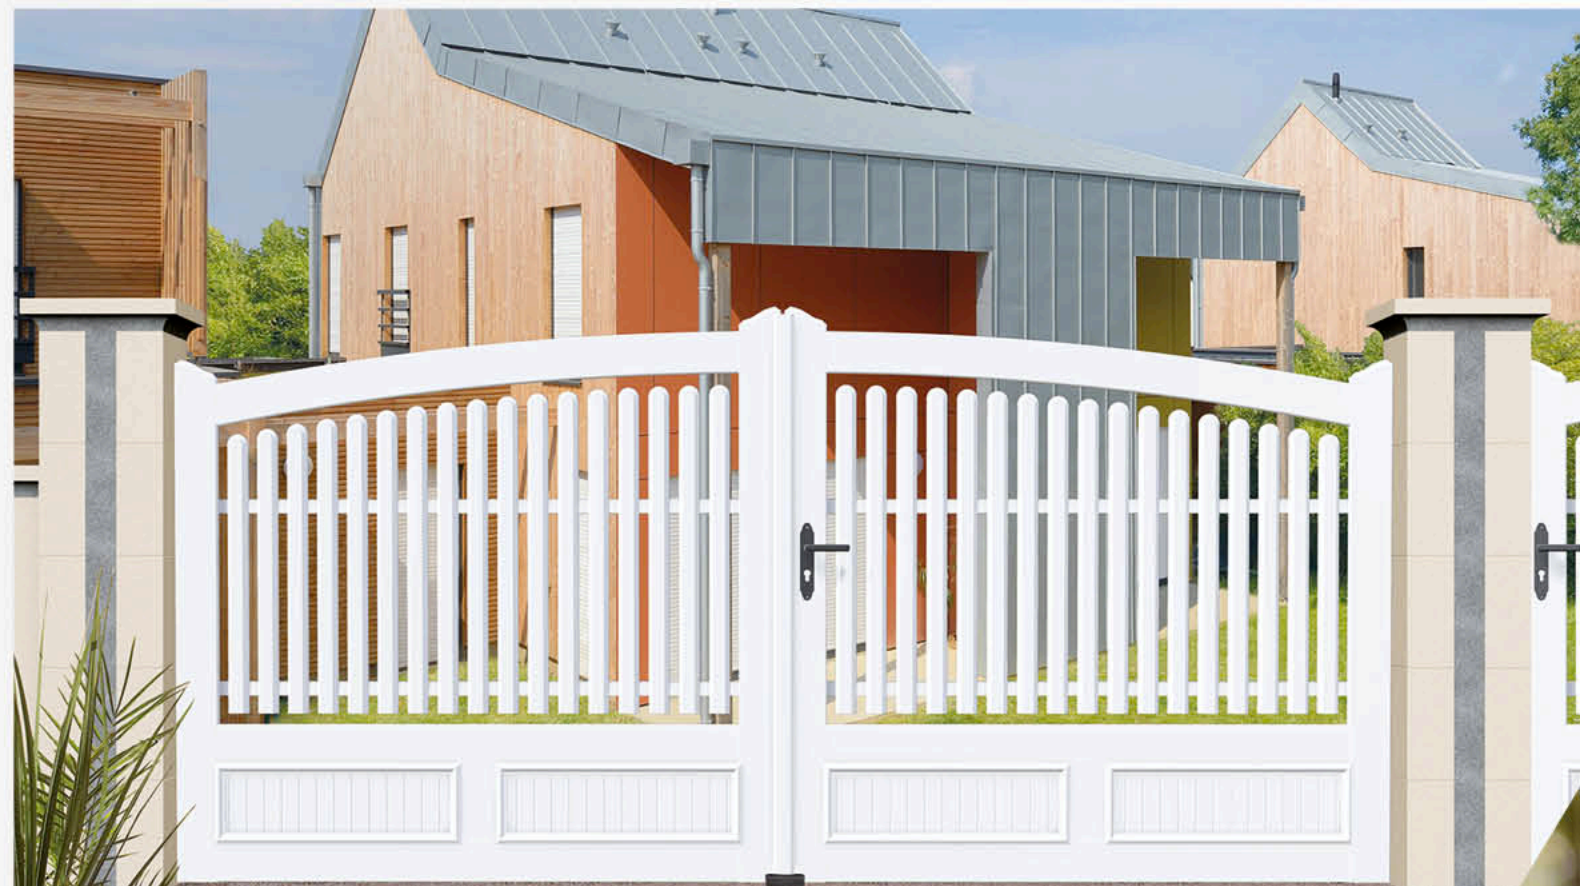

FABRICATION SUR-MESURE.

- Cadre Inox 304 soudé 30 x 30 gainé PVC
- Pour un vantail d'une largeur supérieure à 2250, cadre Inox gainé renforcé 50 x 30
- Contre profilage des traverses
- Raccords de gainage

CG 79 DOSCANE

Portail Standard : Droit

Portillon Standard : Droit

Modèle s'accordant avec la clôture **CL 20**, p37.

BLANC SABLE CHÈNE DORÉ

CG 22 AIRMESS

Portail Standards : Droit Pointe Biais

Portillon Standards :

Formes disponibles :

Modèle s'accordant avec les clôtures **CL 03A** et **CL 04A**, p37.

*largeur maxi 4500

BLANC SABLE CHÈNE DORÉ

Formes disponibles :

CG 50 ISOLINE

Portail Standard : Droit

Portillon Standard : Droit

Modèle s'accordant avec la clôture **CL 16**, p37.

BLANC SABLE CHÈNE DORÉ

EN STANDARD sur ce modèle :
Cassettes moulurées en coupe d'onglet