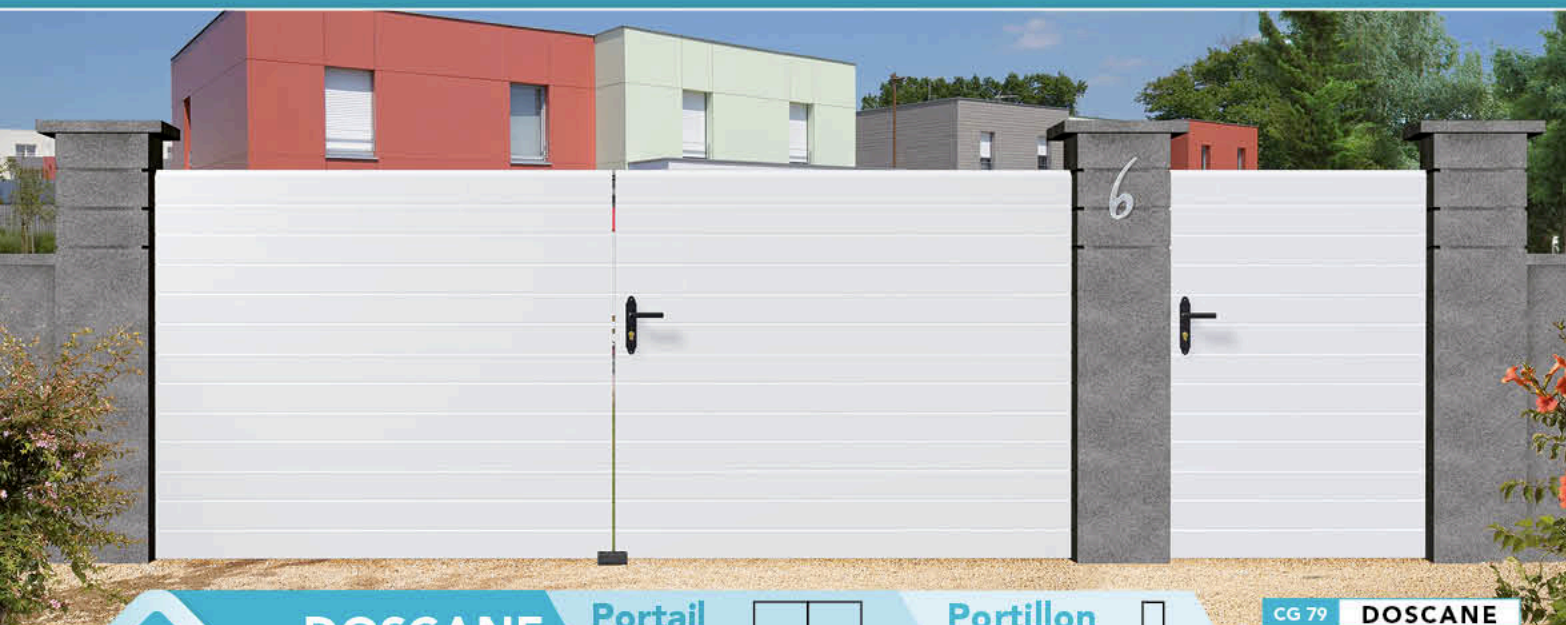

CG 79 DOSCANE

Portail Standard : Droit

Portillon Standard : Droit

Modèle s'accordant avec la clôture **CL 20**, p37.

BLANC SABLE CHÈNE DORÉ

CG 22 AIRMESS

Portail Standards : Droit Pointe Biais

Portillon Standards :