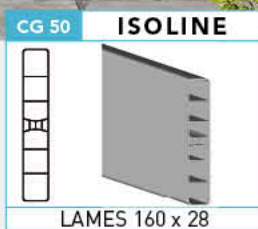

CG 50 ISOLINE

Portail Standard : Droit

Portillon Standard : Droit

Modèle s'accordant avec la clôture **CL 16**, p37.

BLANC SABLE CHÈNE DORÉ