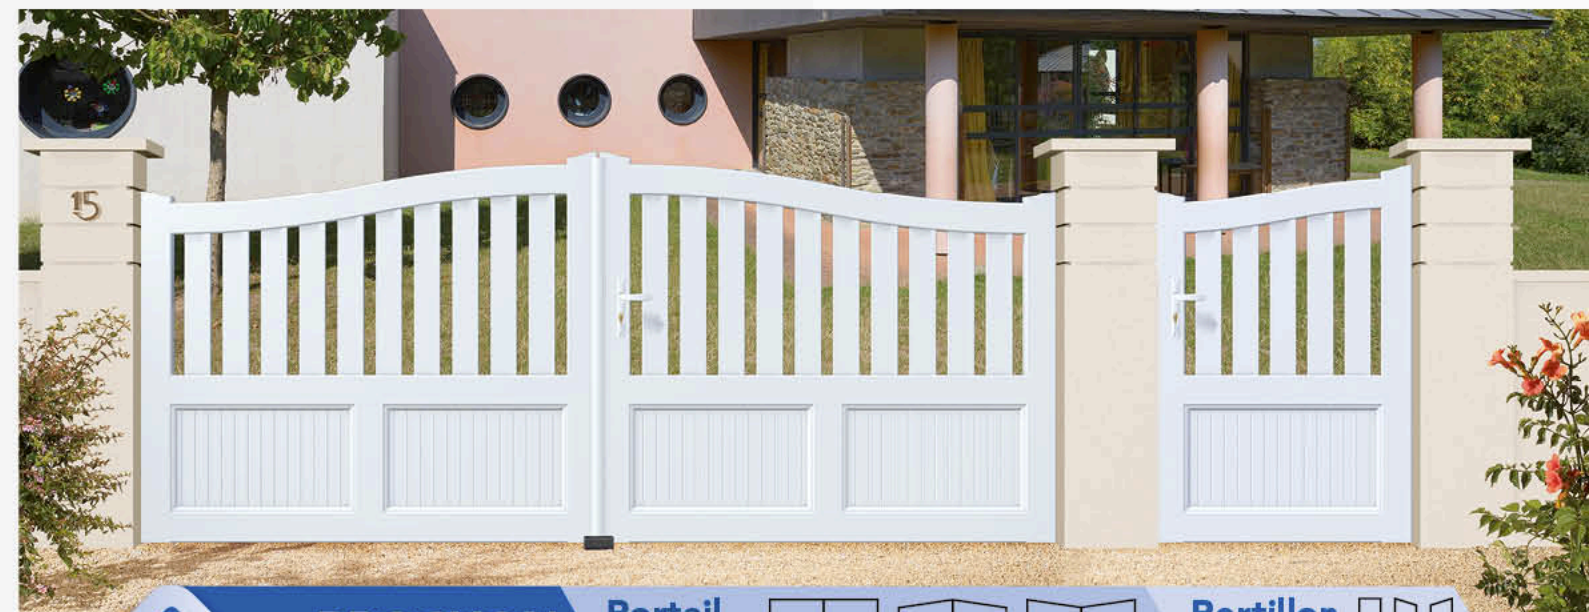

CI 12 **PROCYON**

Standards : Droit Pointe Biais

Formes disponibles : CDG* CDGI* Bombé* Incurvé*

Modèle s'accordant avec les clôtures **CL 03D** et **CL 08B**, p37.

*largeur maxi 4500